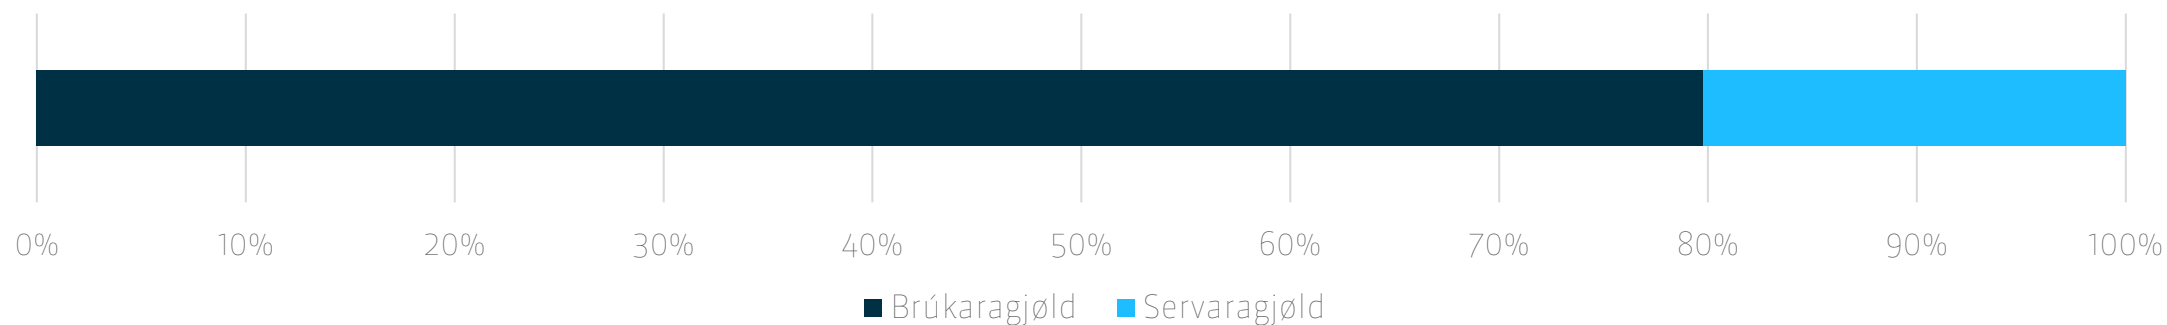

Far inn á sli.do
skriva "Landsnet"

Inntøkur - 30,7 mió. kr.

Útreiðslur - 33,4 mió. kr.

Skjalhald

Spurningar?

Far inn á sli.do
skriva "Landsnet"

Inntøkur

Útreiðslur