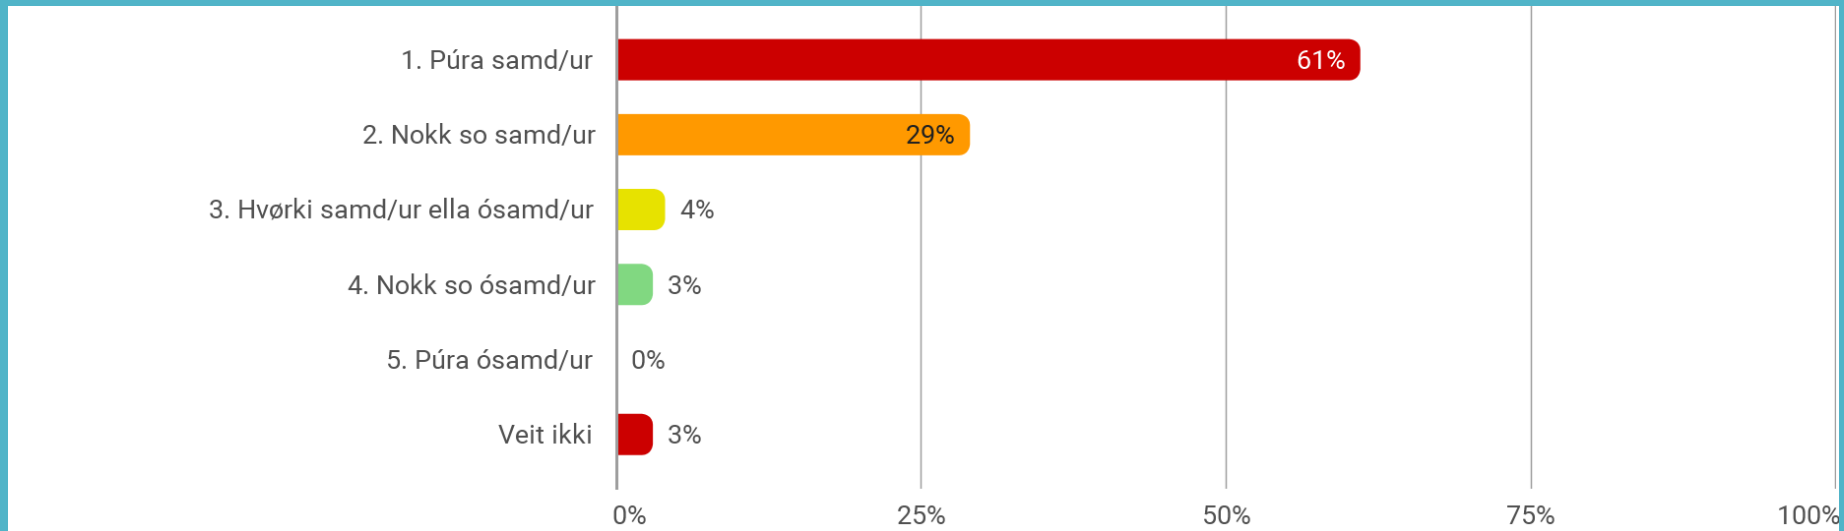

Hvussu samd/ur ella ósamd/ur ert tú í hesum pástandum: KT Skivan er løtt at fáa fatur á