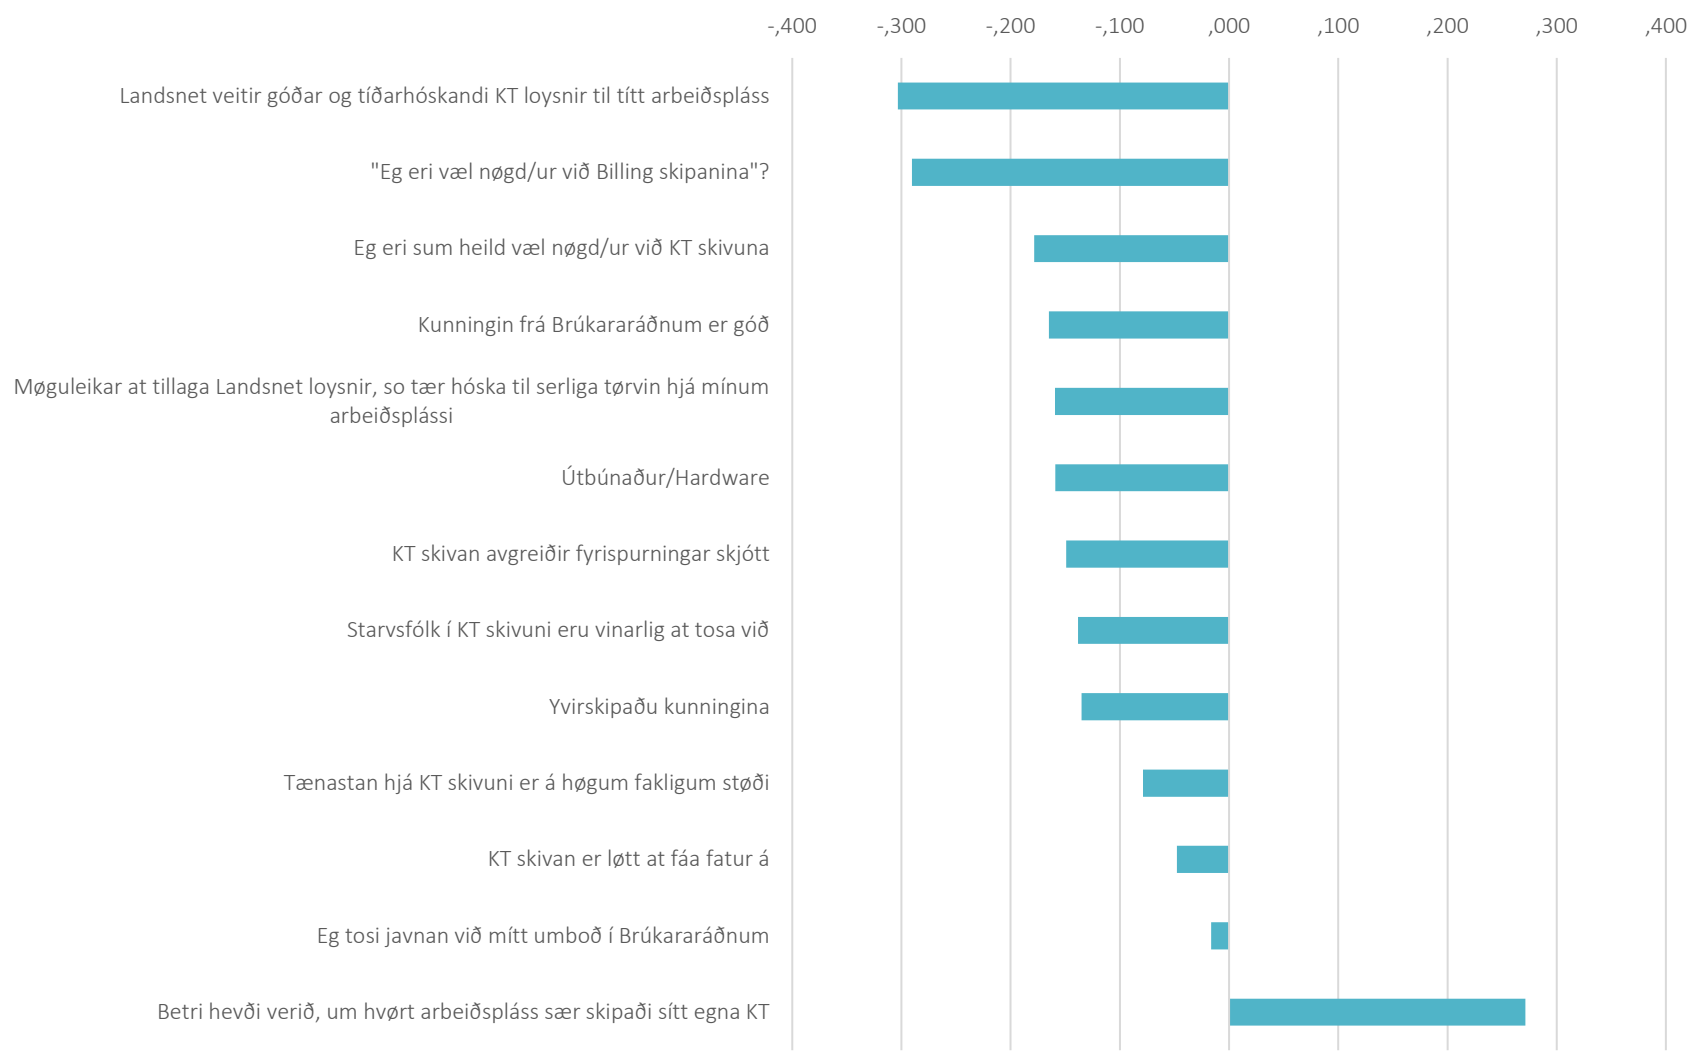

Corelati3n - "Landsnet er ov dýrt"

Er Landsnet
ov dýrt?