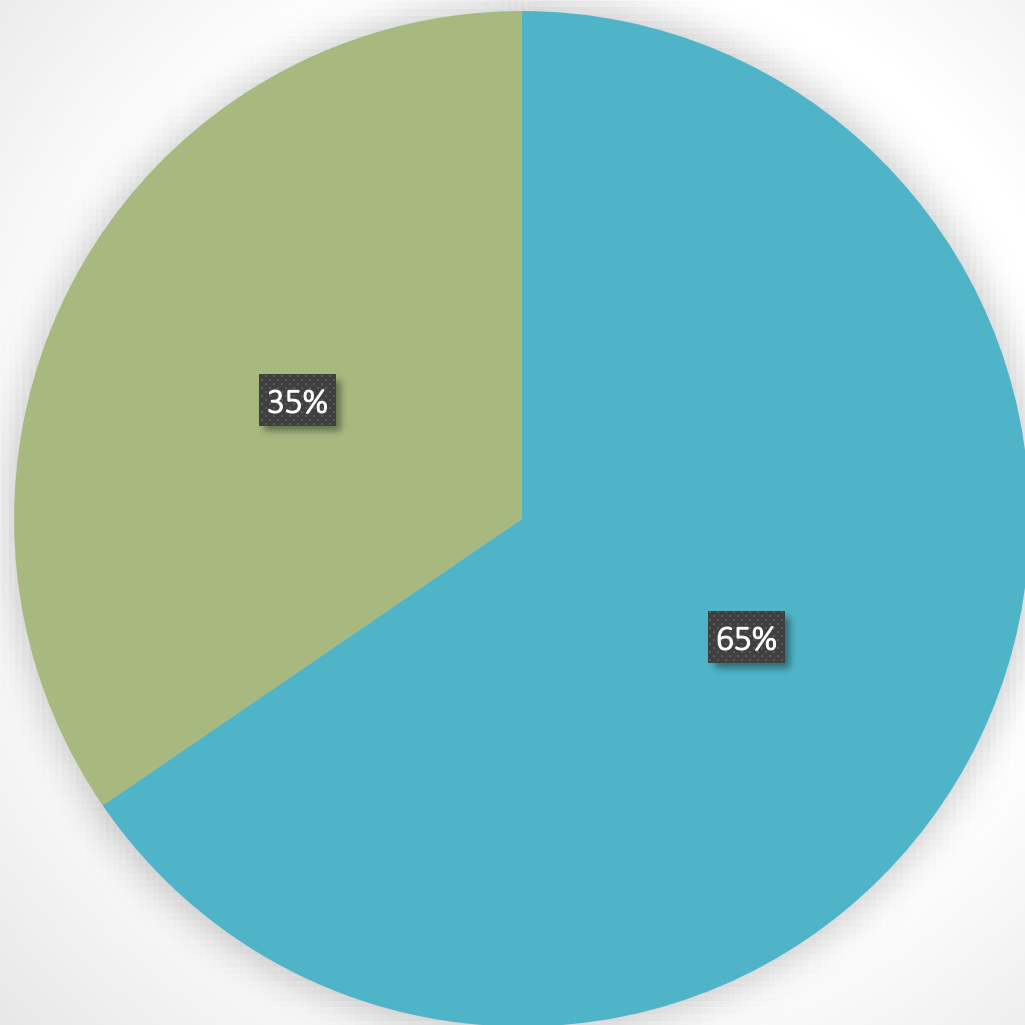

Hevur tú hoyrt um Brúkararáðið Stjórar

Veitst tú, hvør umboðið í Brúkararáðnum er fyri títt
arbeiðspláss?

Veitst tú, hvør umboðið í Brúkararáðnum er fyri títt arbeiðspláss? Stjórar

■ Umleið 100 ■ Umleið 300 ■ Umleið 500 ■ Umleið 700 ■ Umleið 1000