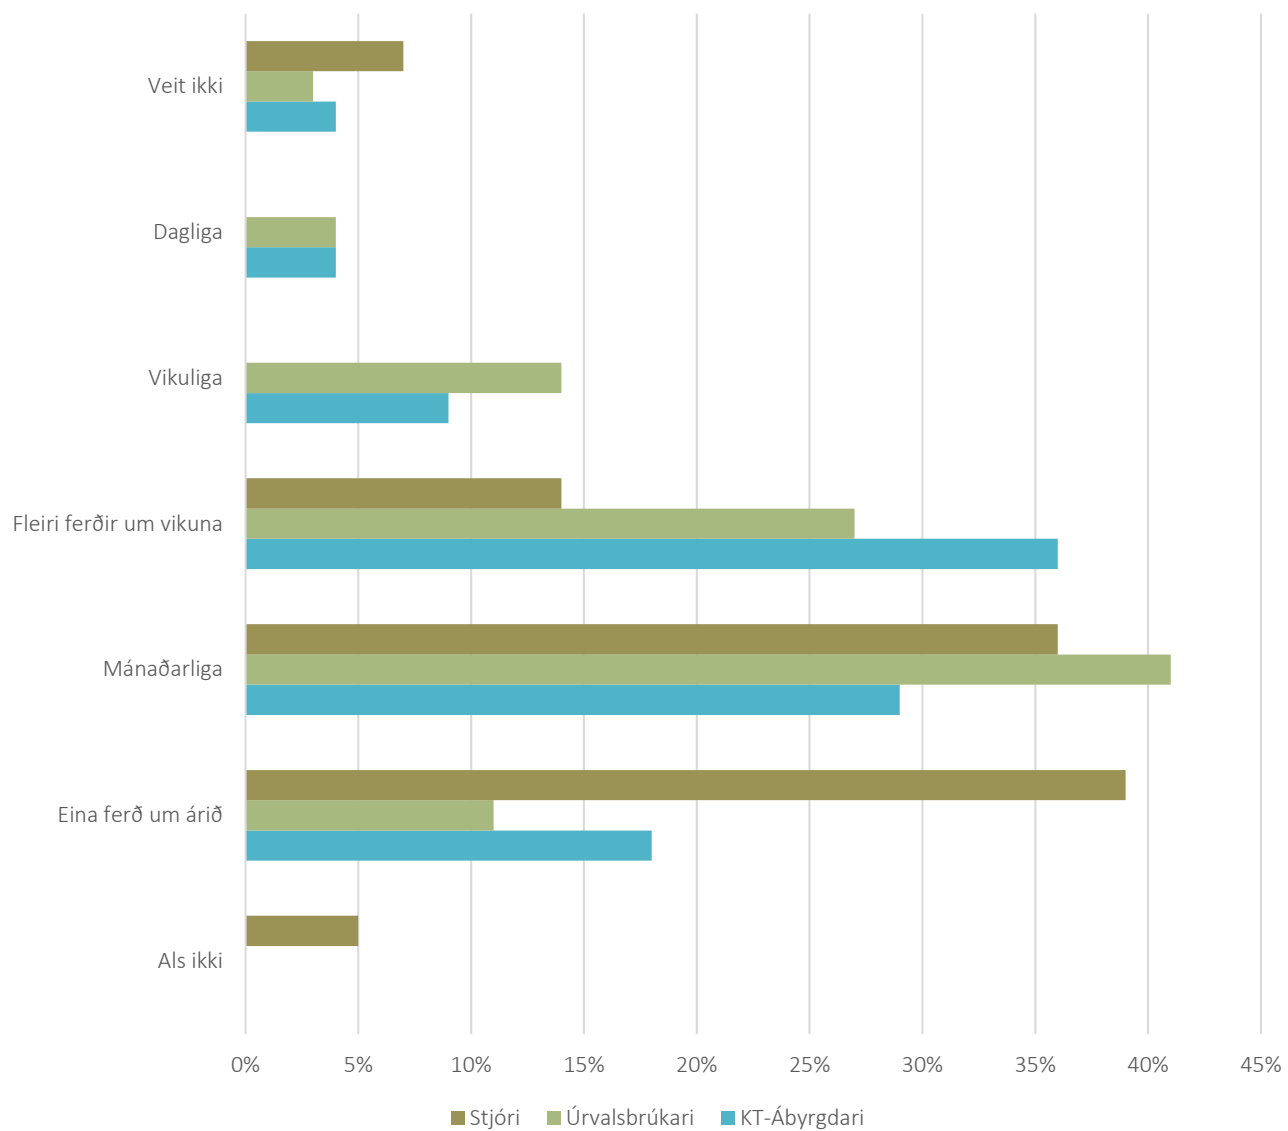

Munur á hvør mann er

Ein vanligan
arbeiðsdag,
hvussu nógv
ert tú við
telduna?

Hvussu ofta ert tú í sambandi við KT Skivuna

Hvussu ofta ert tú í sambandi við KT Skivuna

Hvussu ofta ert tú í sambandi við KT Skivuna