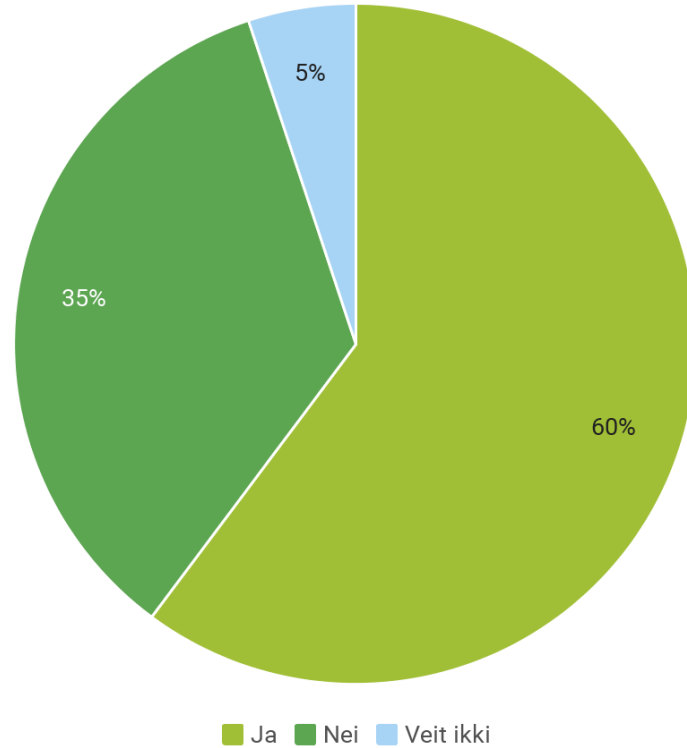

Hevur tú hoyrt um Brúkararáðið Stjórar

Veitst tú, hvør umboðið í Brúkararáðnum er fyri títt
arbeiðspláss?

Veitst tú, hvør umboðið í Brúkararáðnum er fyri títt arbeiðspláss? Stjórar

■ Umleið 100 ■ Umleið 300 ■ Umleið 500 ■ Umleið 700 ■ Umleið 1000