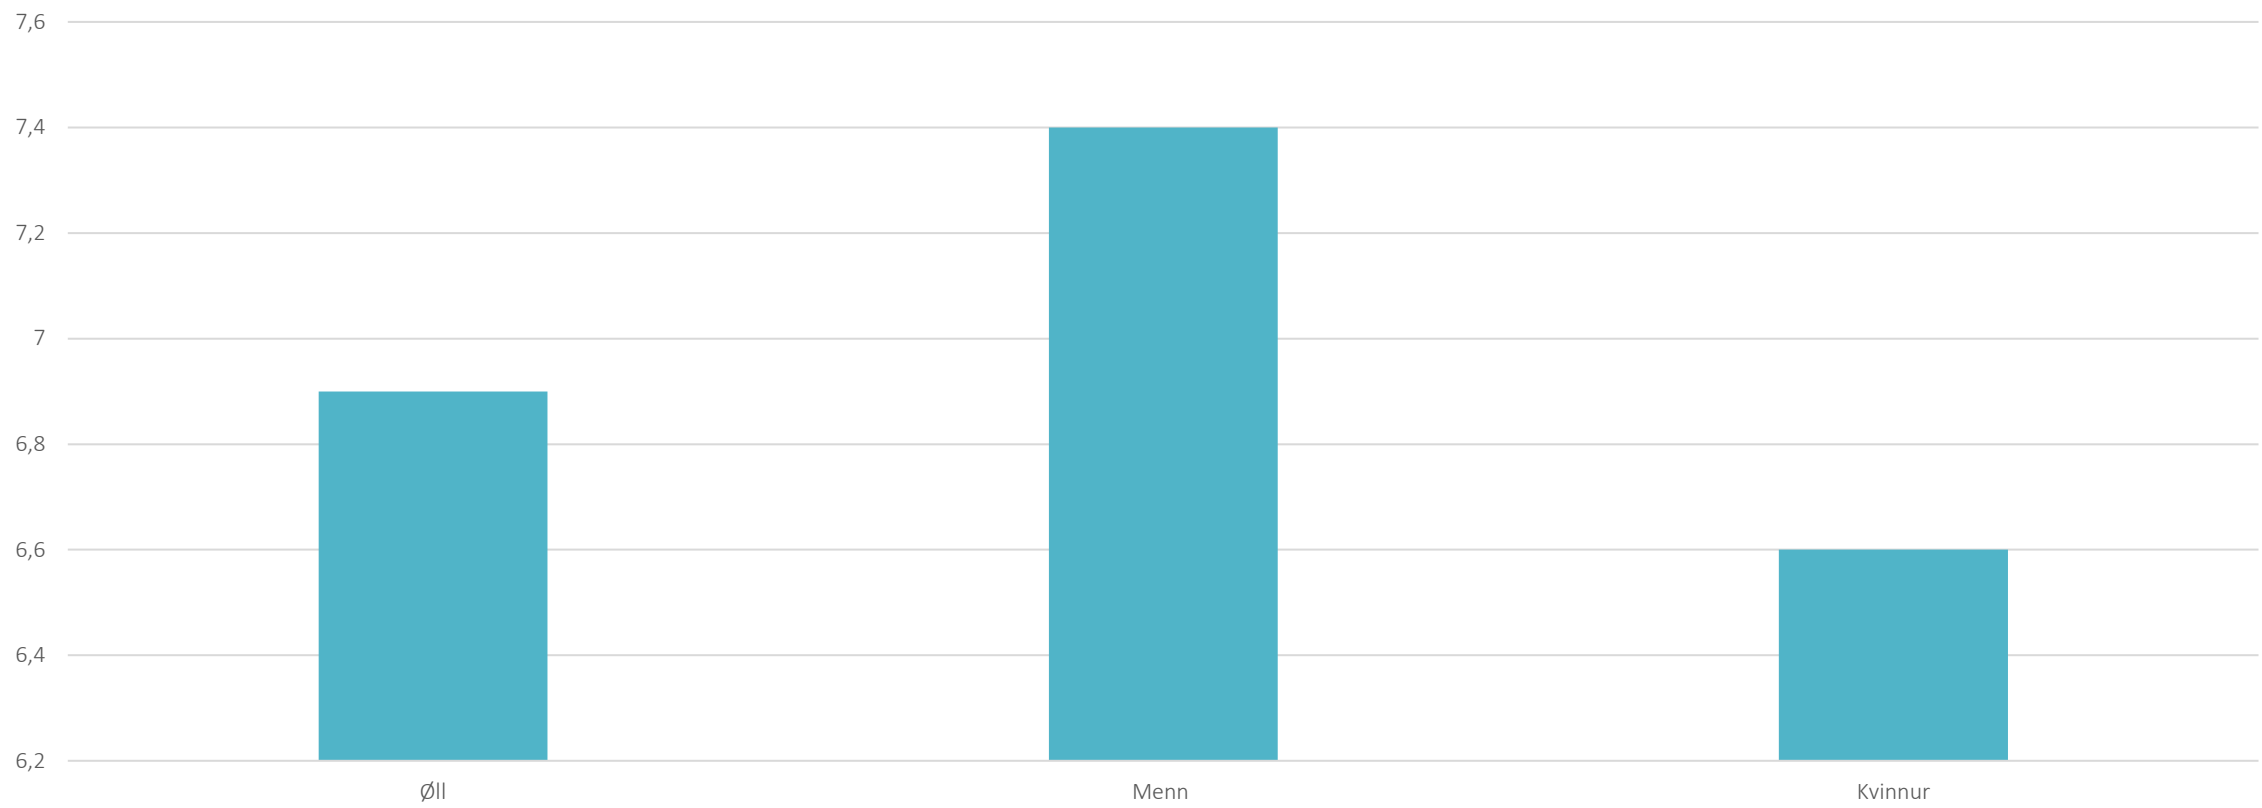

Høgt nøgdsemi

Landsnet riggar væl

KT Skivan fær høgt nøgdsemi

Nógvar góðar viðmerkingar

Brúkararnir ganga í tveimum bólum

Brúkararáðið er heldur ókent

Fara at arbeiða víðari í næstum

Á einum stiga frá 1 til 10, har 10 er hægst, hvussu metir tú tínar egnu KT-førleikar vera