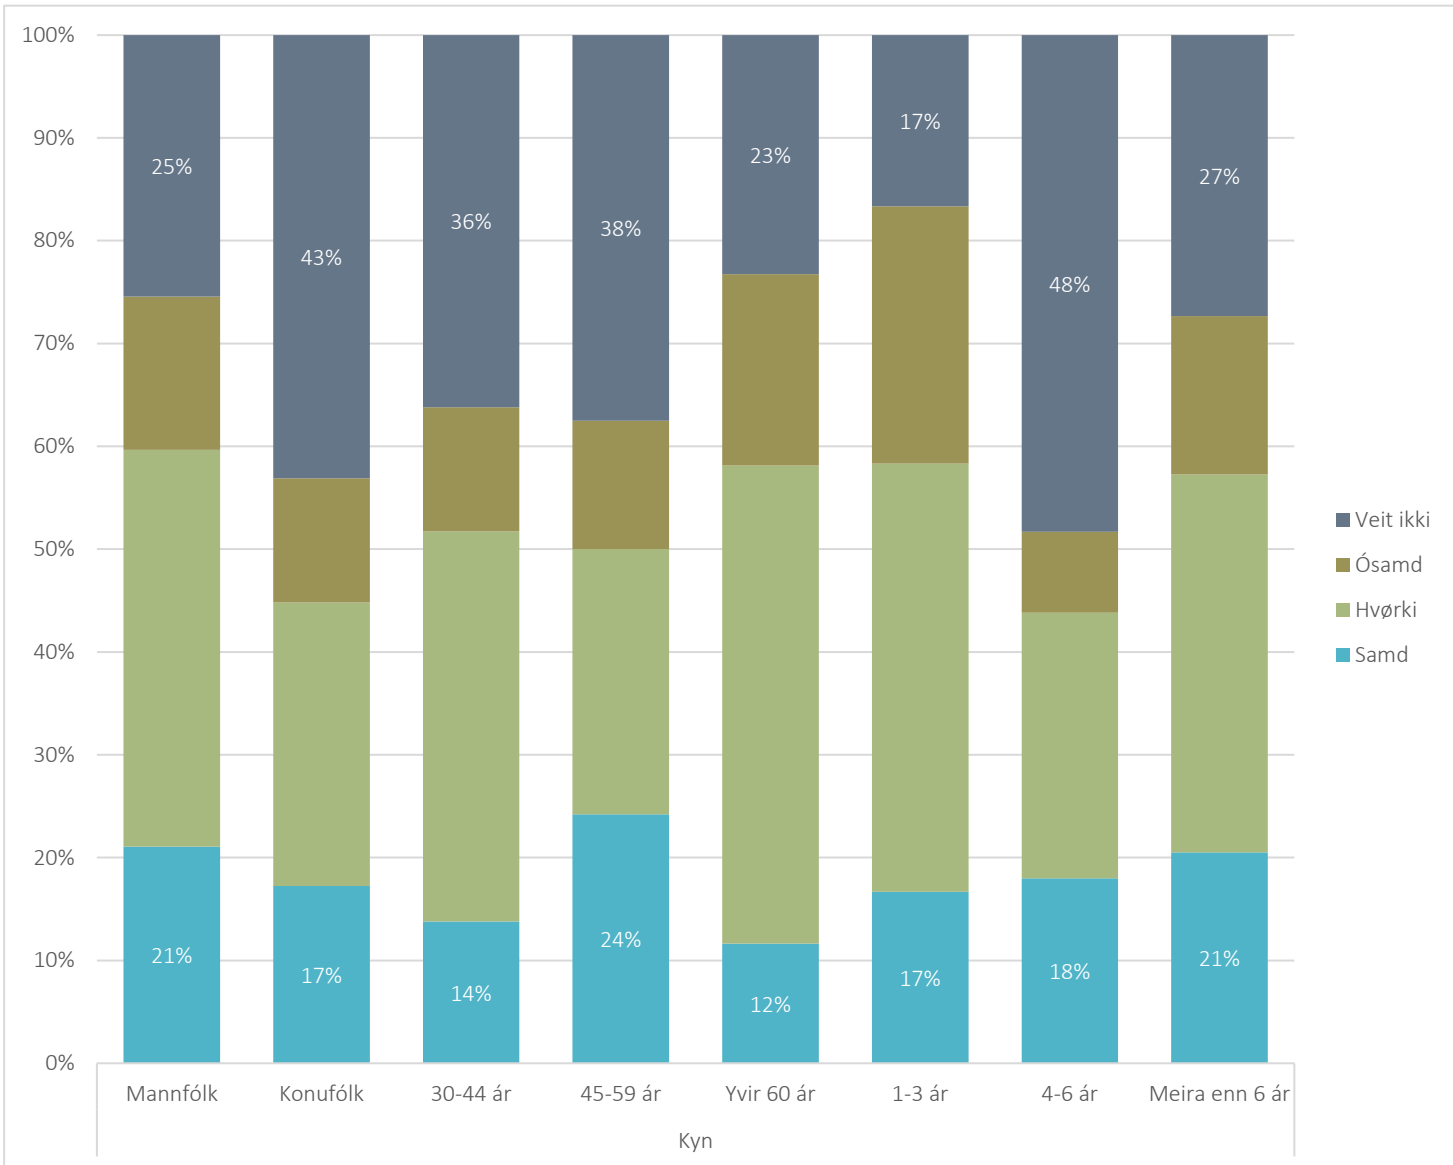

Er Landsnet ov dýrt?