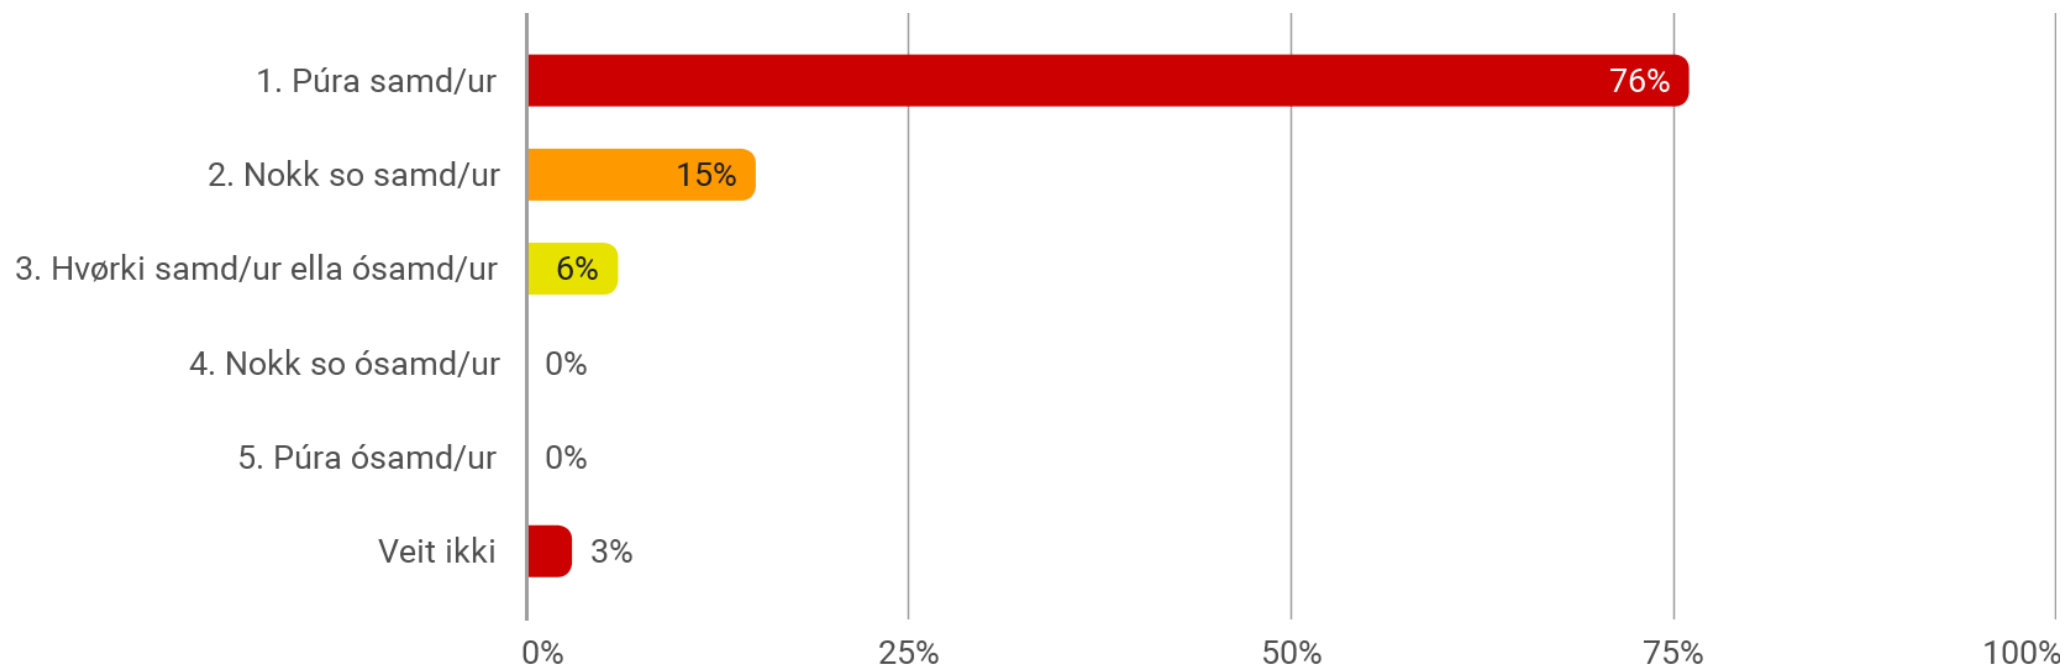

Hvussu samd/ur ella ósamd/ur ert tú í hesum pástandum:
Starvsfólk í KT Skivuni eru vinarlig at tosa við