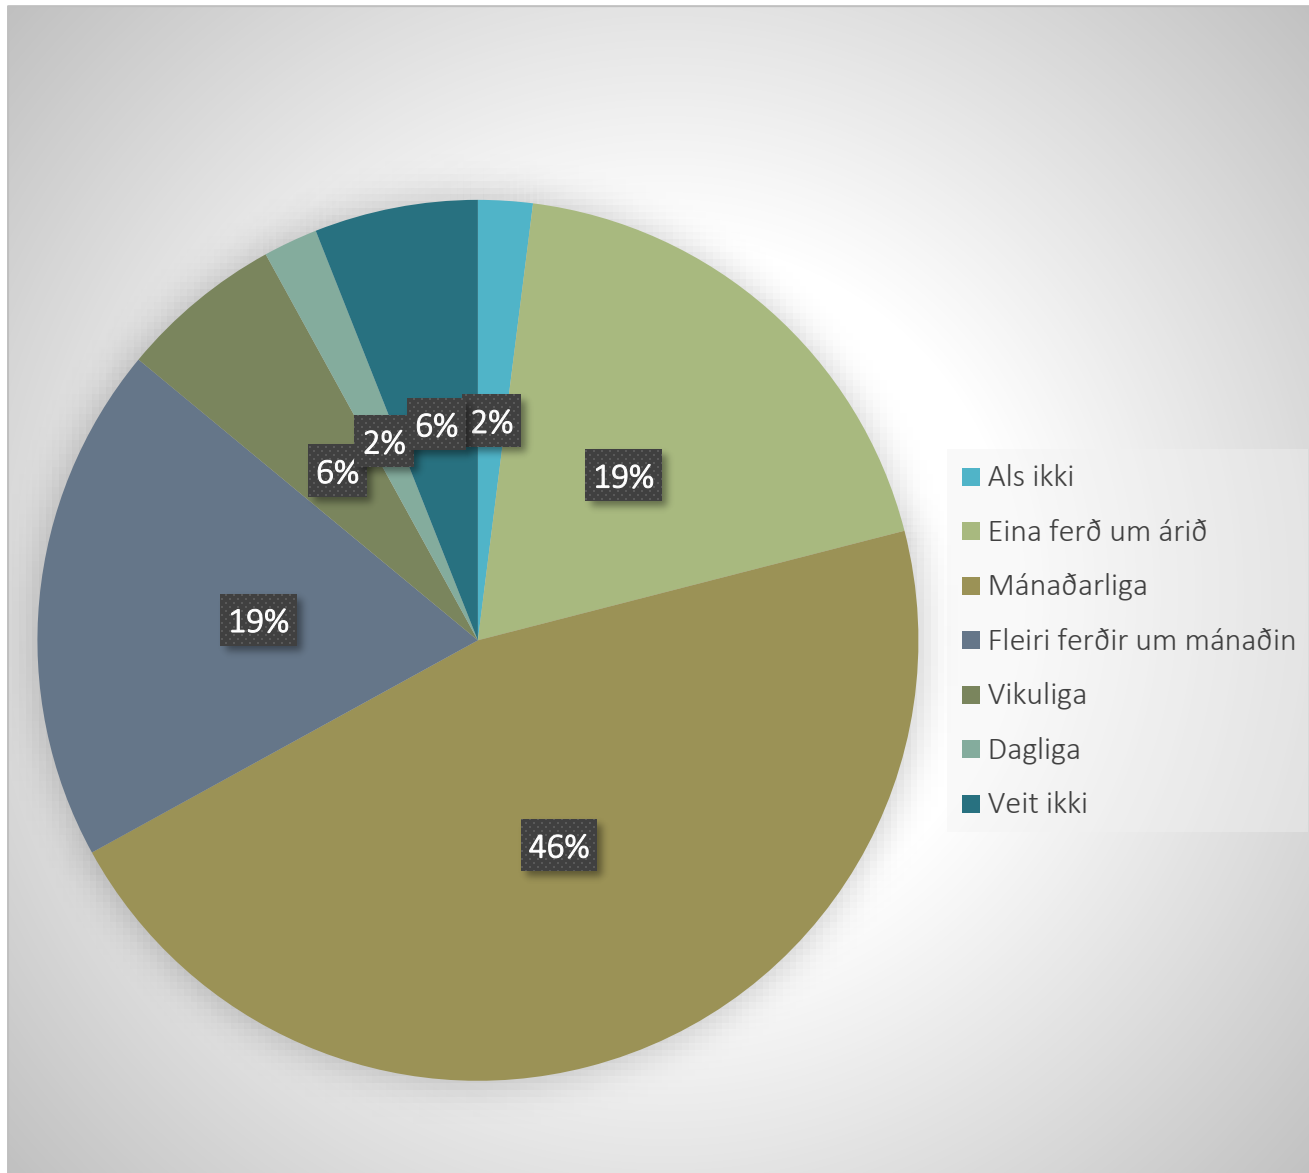

Hvussu ofta ert tú í sambandi við KT Skivuna