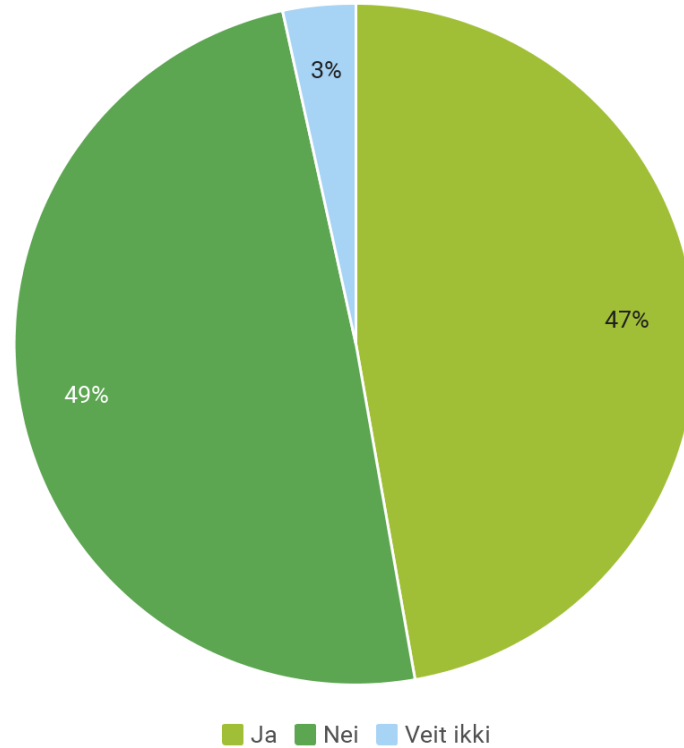

Hevur tú hoyrt um Brúkararáðið hjá Landsneti ?