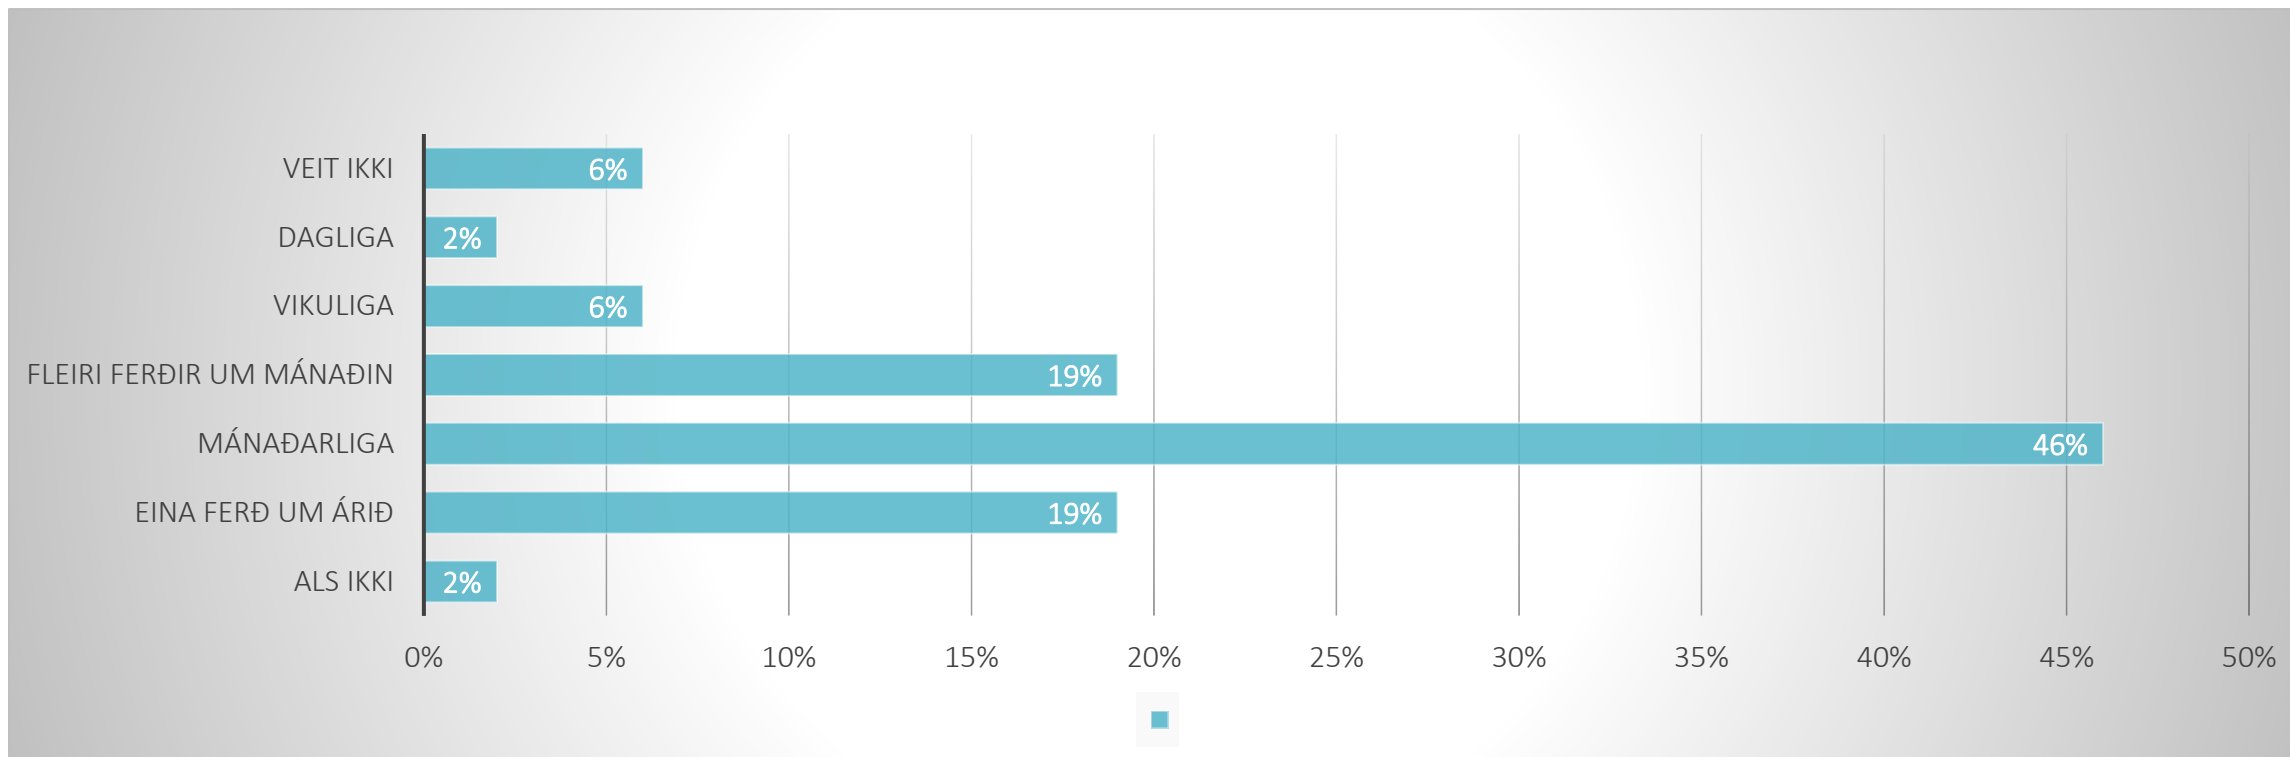

Hvussu ofta ert tú í sambandi við KT Skivuna