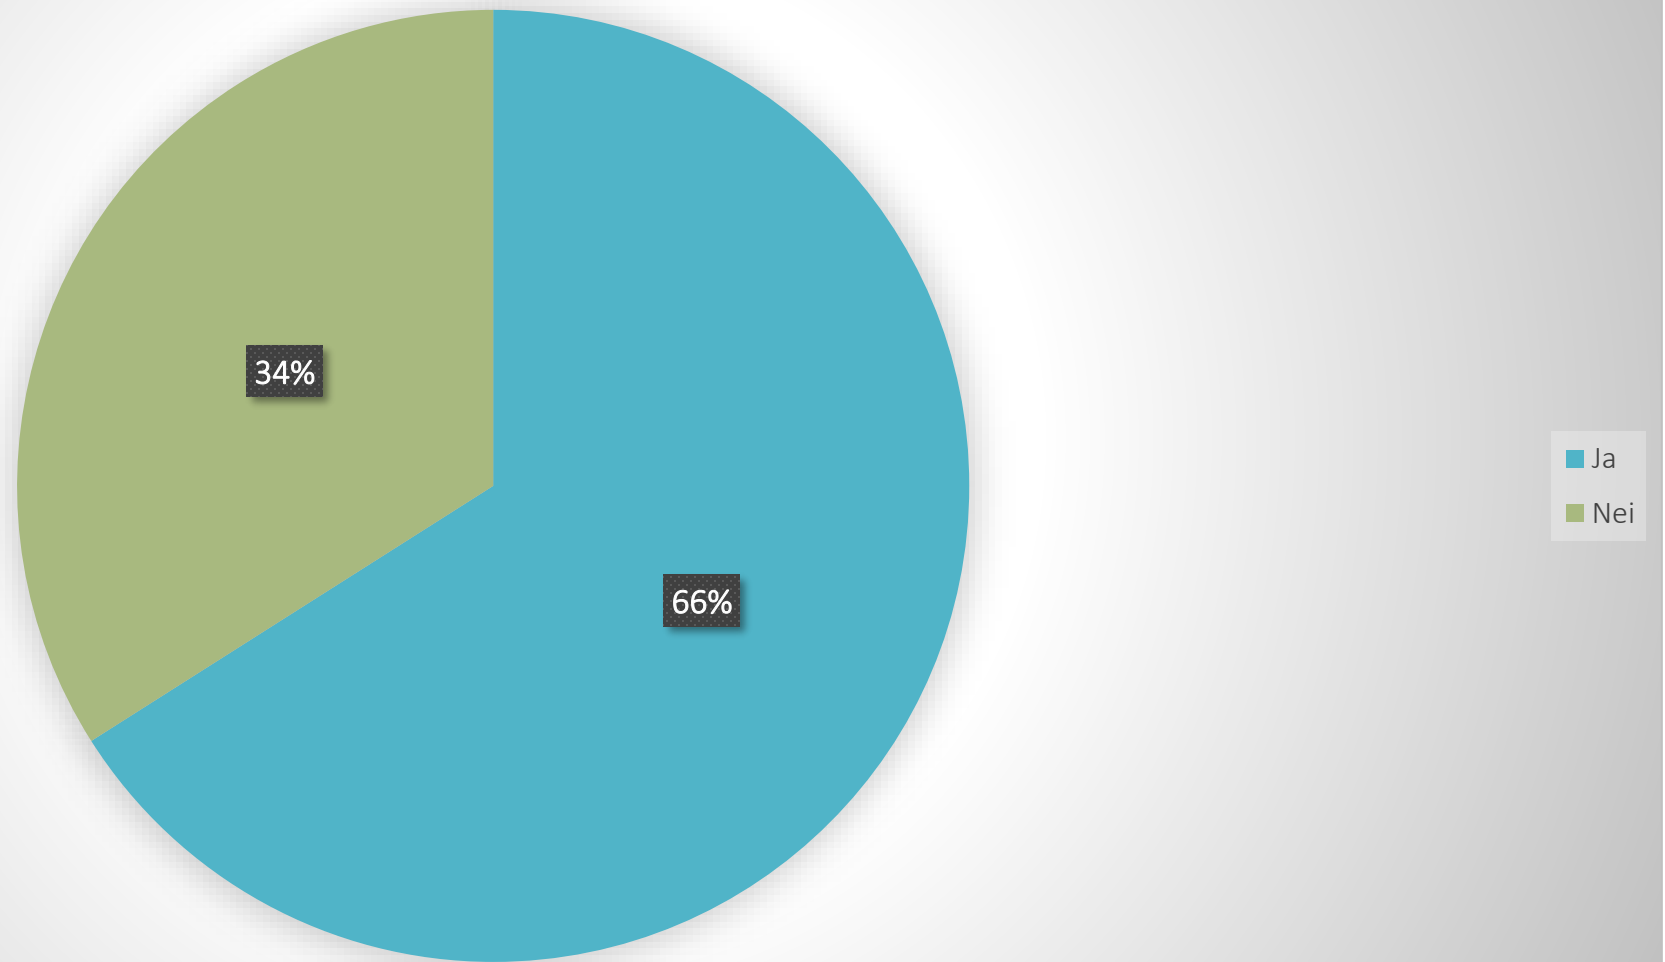

Hevur tú hoyrt um Brúkararáðið Stjórar