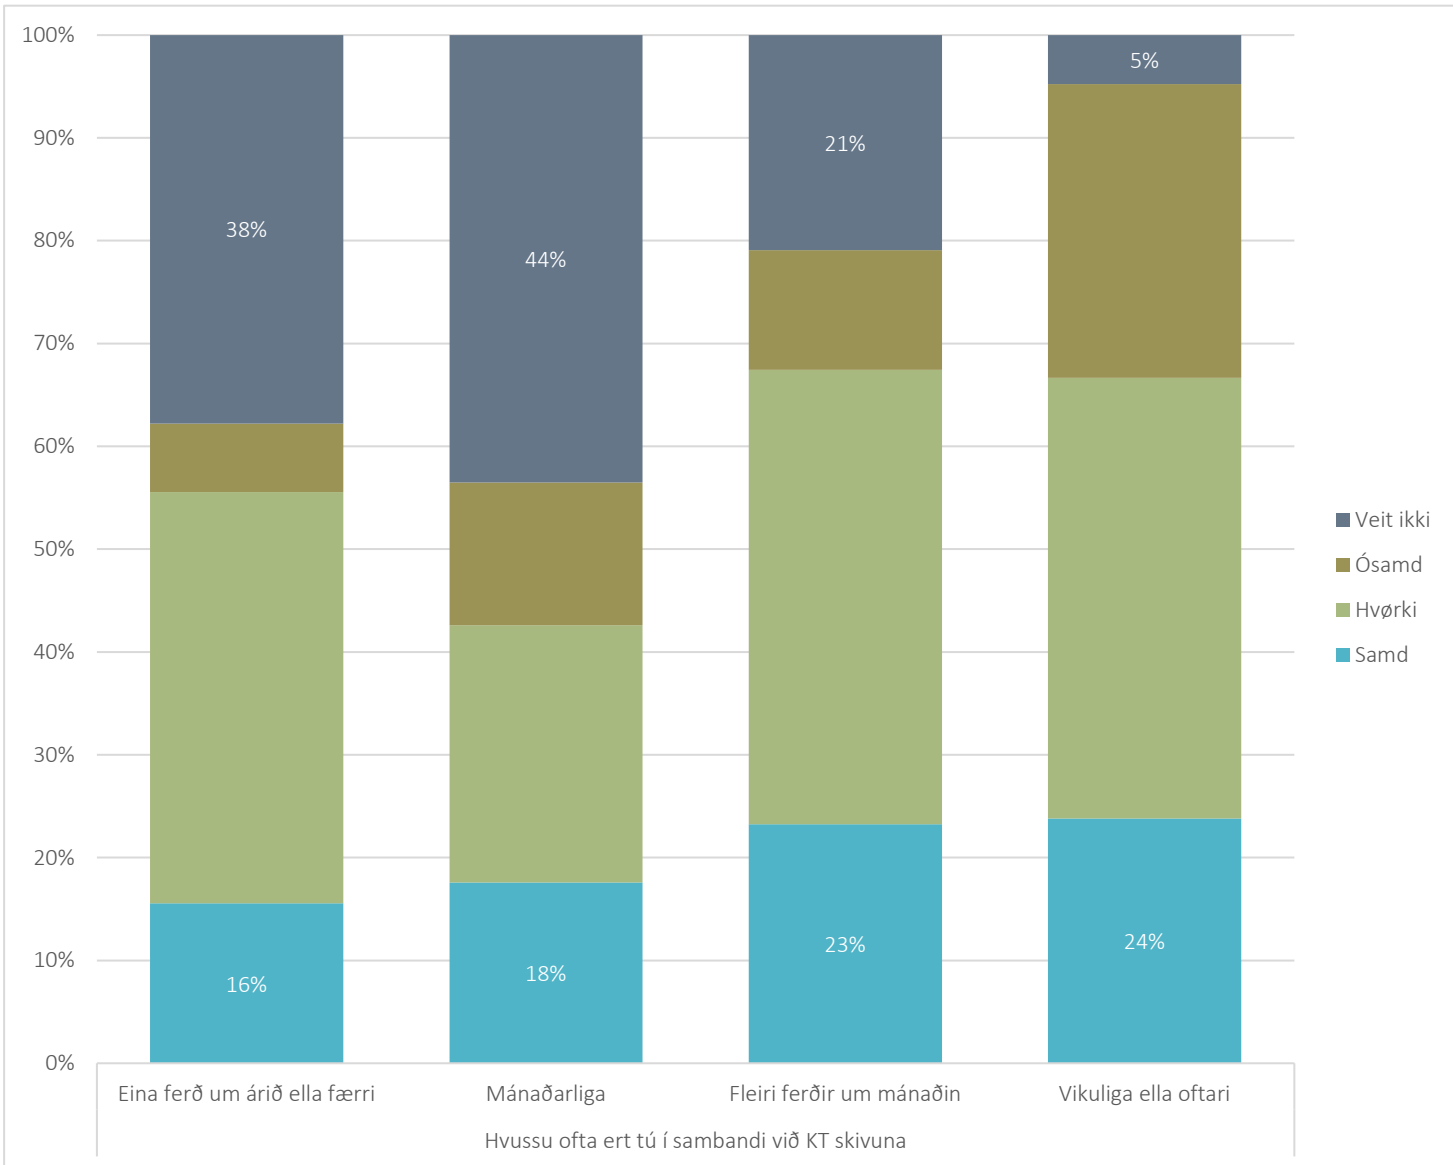

Er Landsnet ov dýrt?