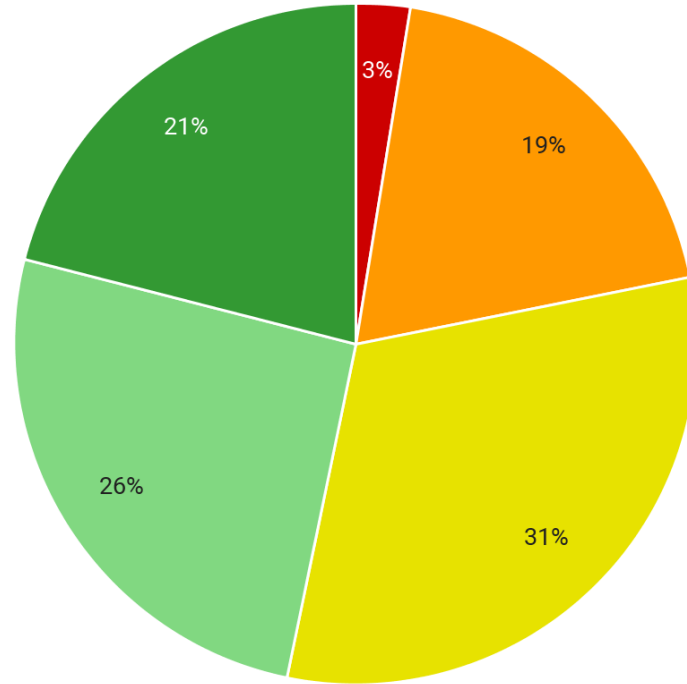

Hevur tú hoyrt um Brúkararáðið Stjórar

Veitst tú, hvør umboðið í Brúkararáðnum er fyri títt
arbeiðspláss?

Veitst tú, hvør umboðið í Brúkararáðnum er fyri títt arbeiðspláss? Stjórar

■ Umleið 100 ■ Umleið 300 ■ Umleið 500 ■ Umleið 700 ■ Umleið 1000