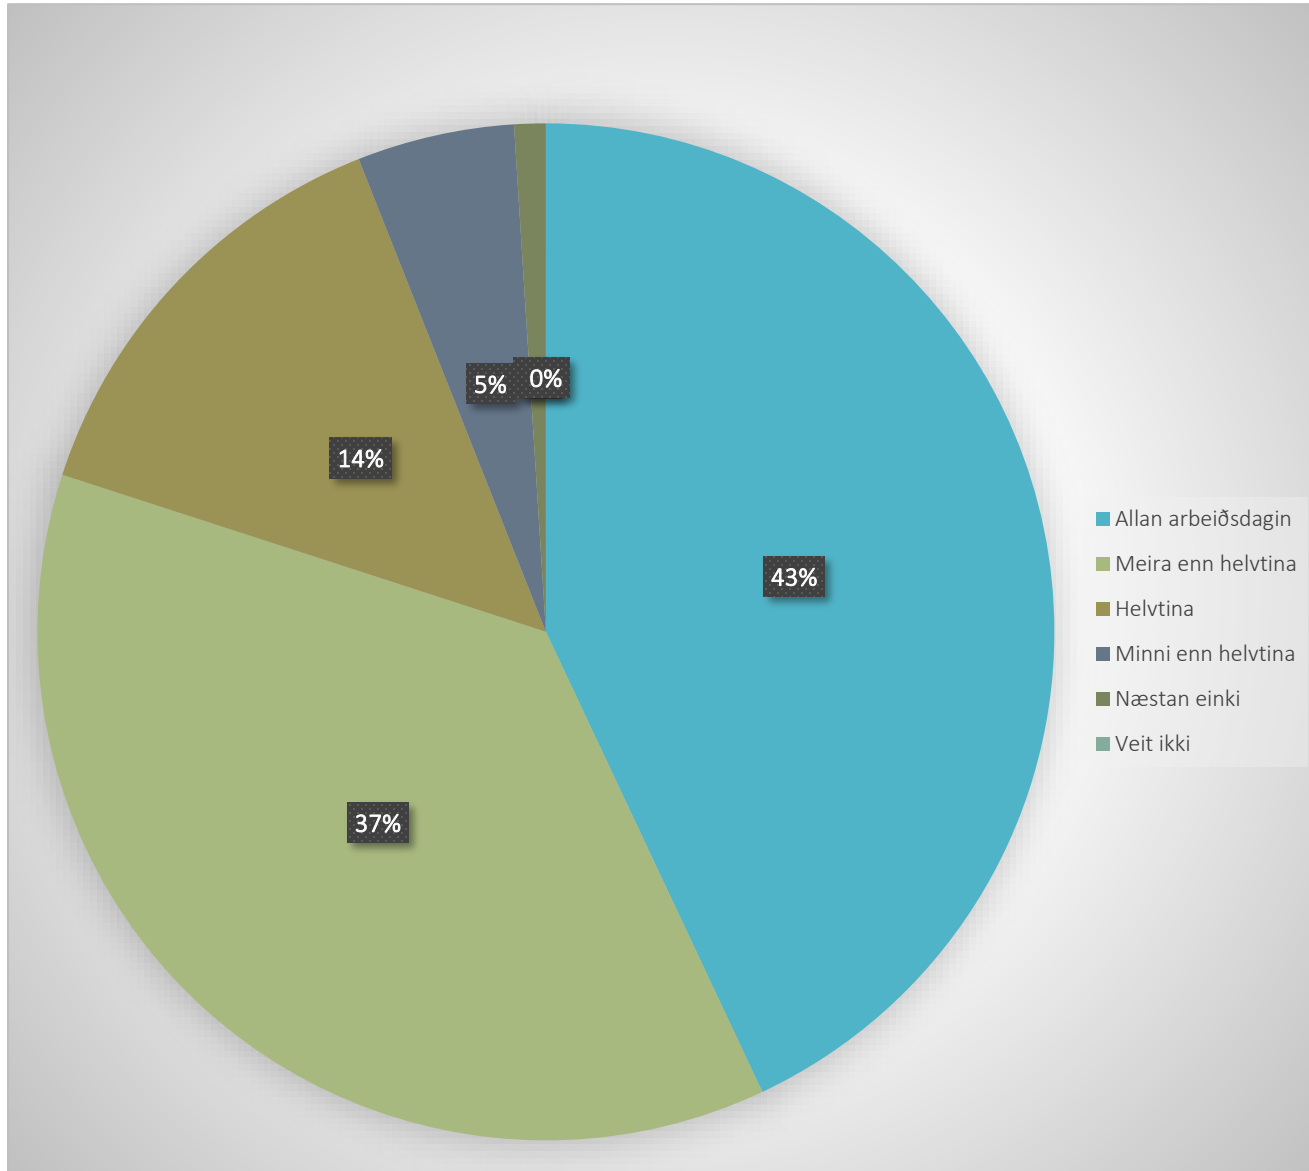

Ein vanligan
arbeiðsdag,
hvussu nógv
ert tú við
telduna?