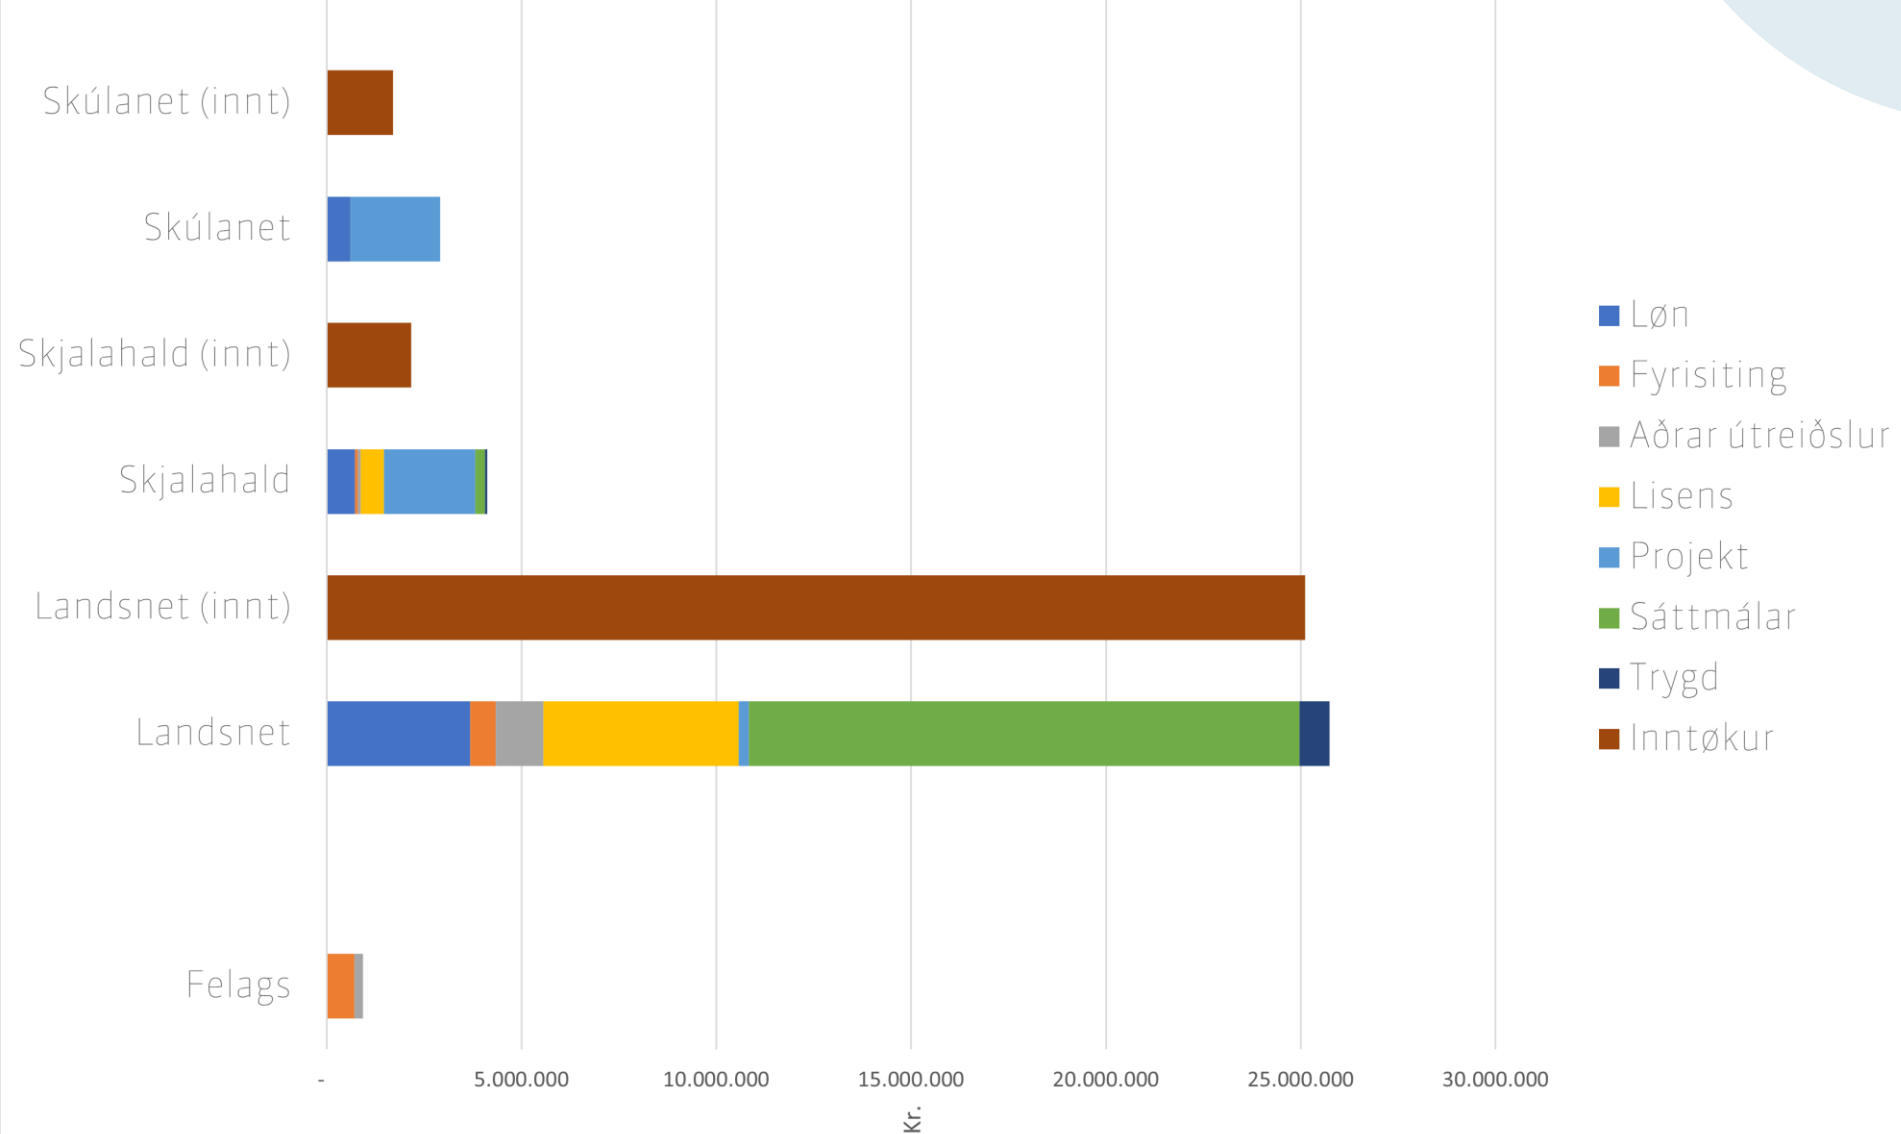

Spurningar?

Far inn á sli.do
skriva "Landsnet"

Innanvirkis roknskapur KT Landsnet