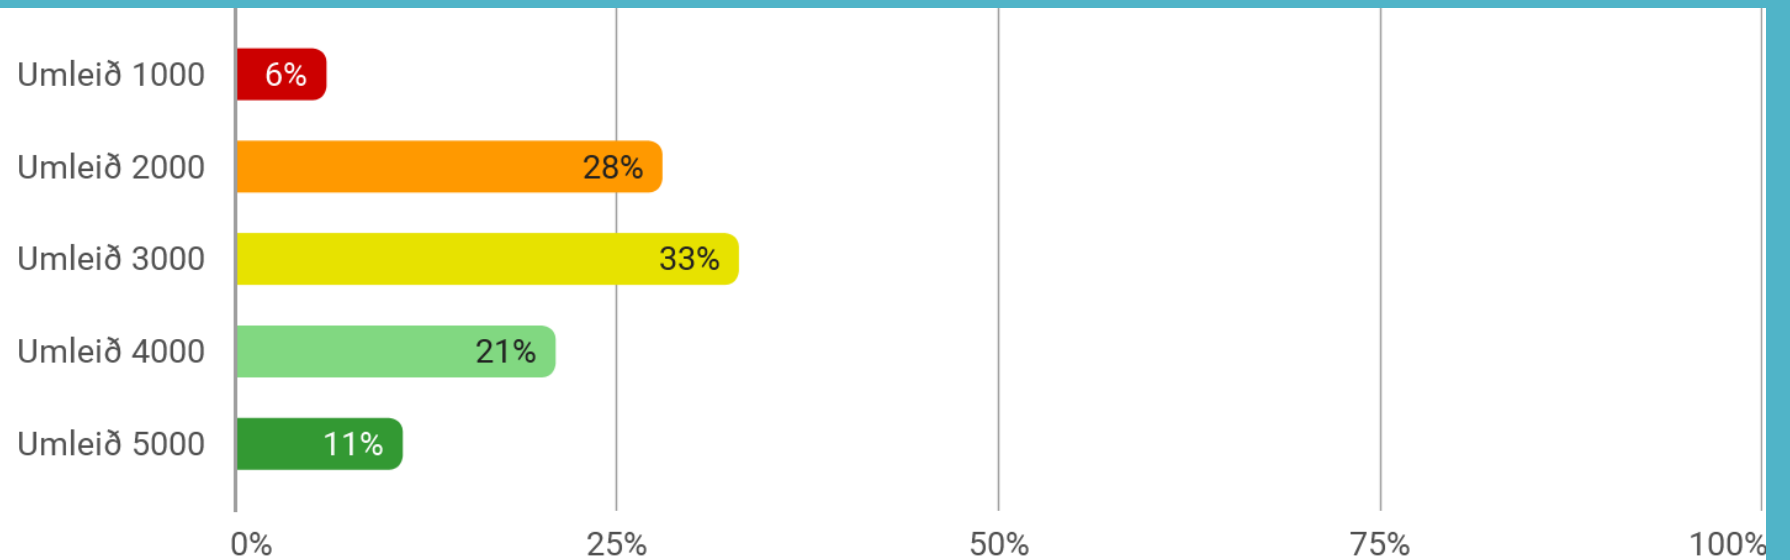

Hvussu nógvar brúkarar metir tú eru í Landsneti?