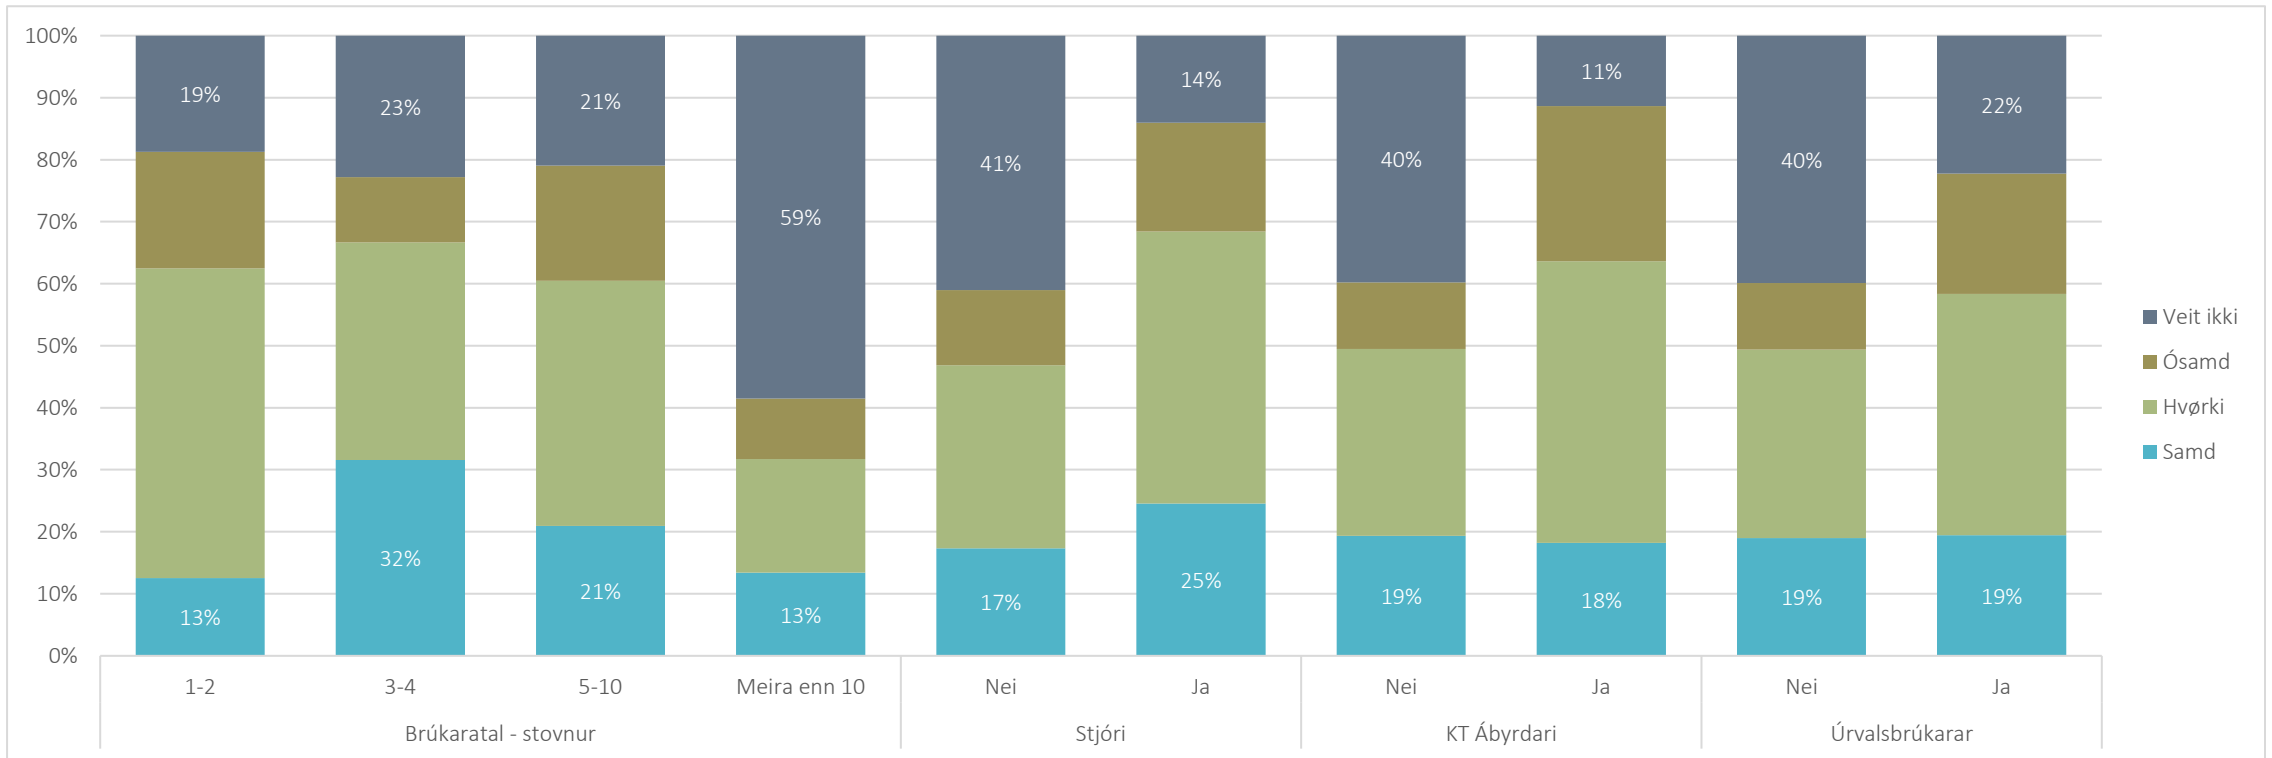

Er Landsnet ov dýrt?