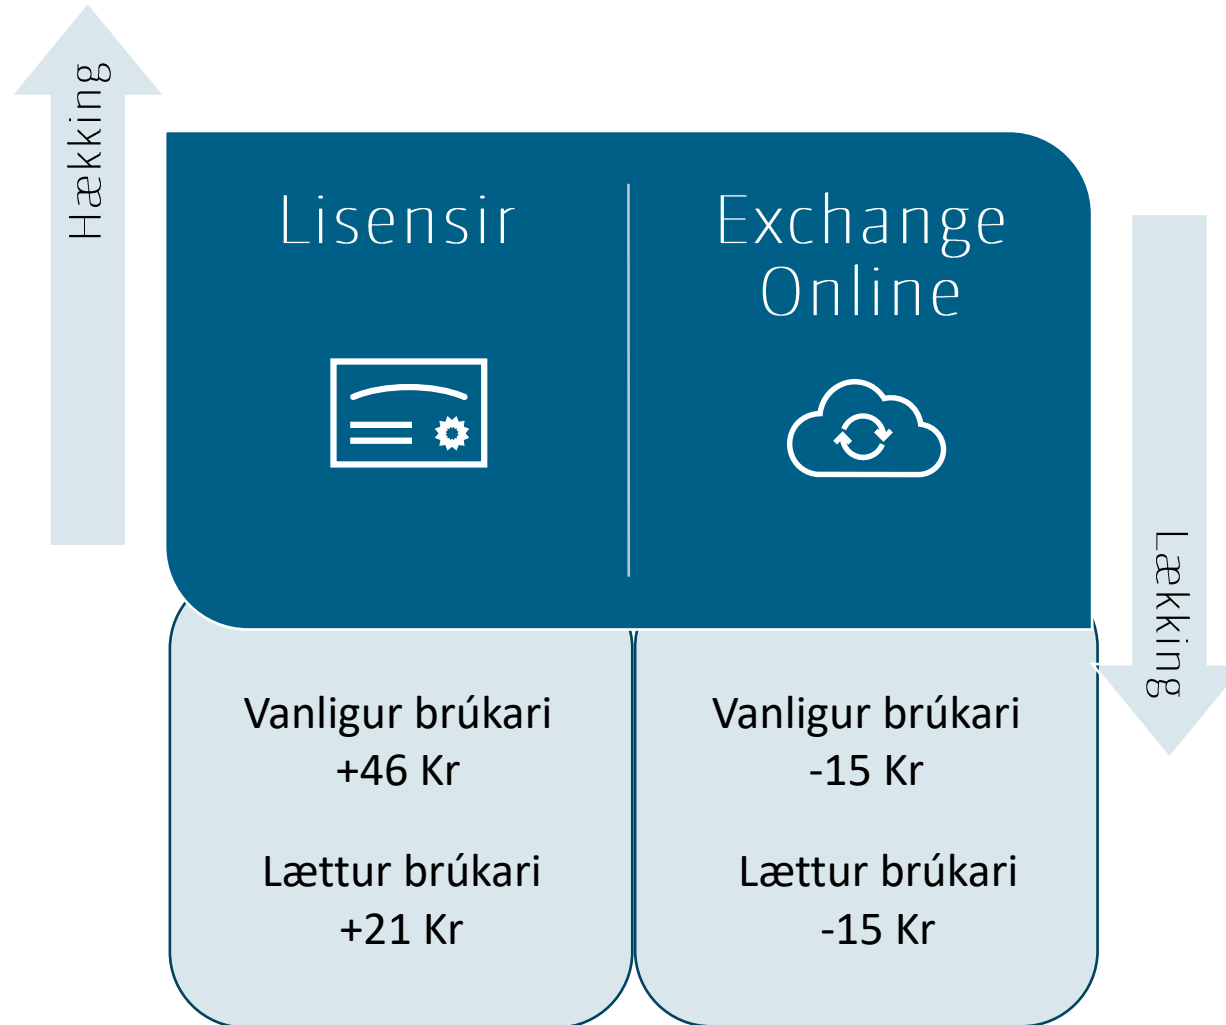

Tillagingar av prísi

Spurningar?

Far inn á sli.do
skriva "Landsnet"