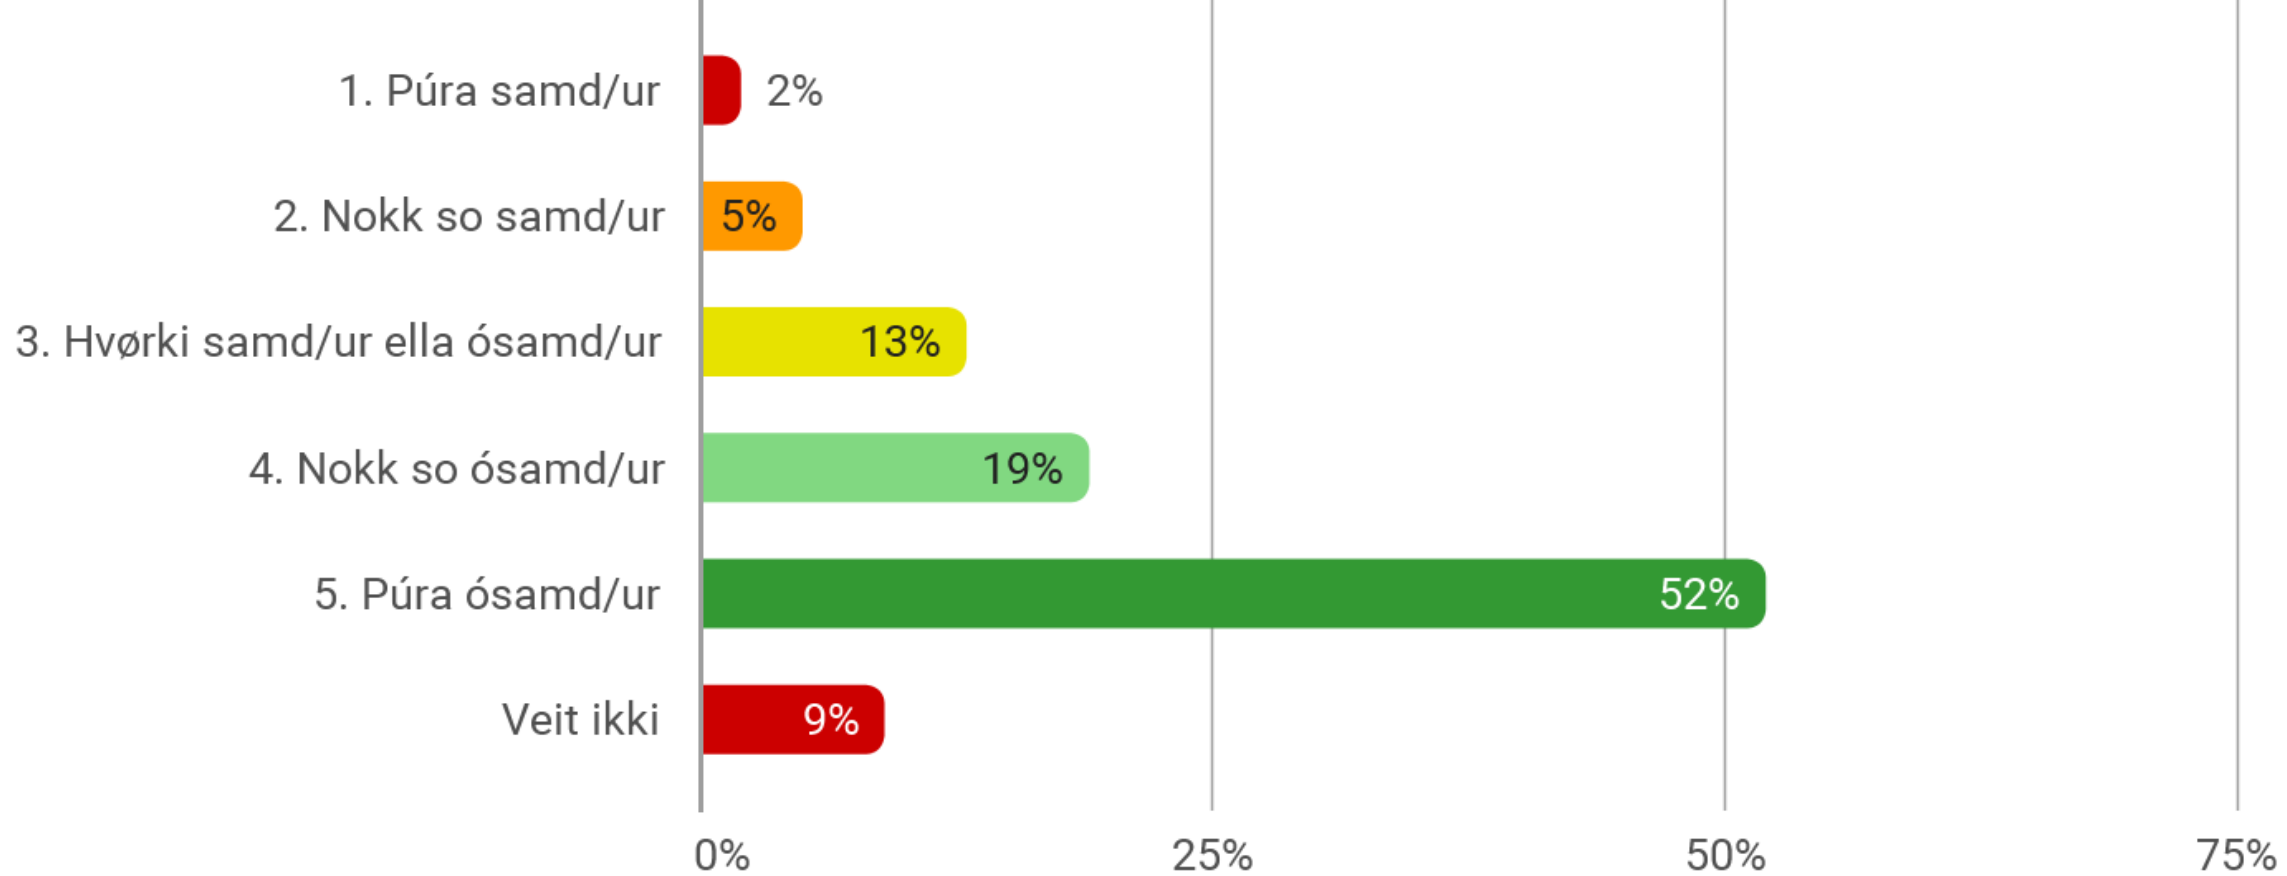

Hvussu samd/ur ella ósamd/ur ert tú í hesum pástandum: - Betri hevði verið, um hvørt arbeiðspláss sær skipaði sítt egna KT