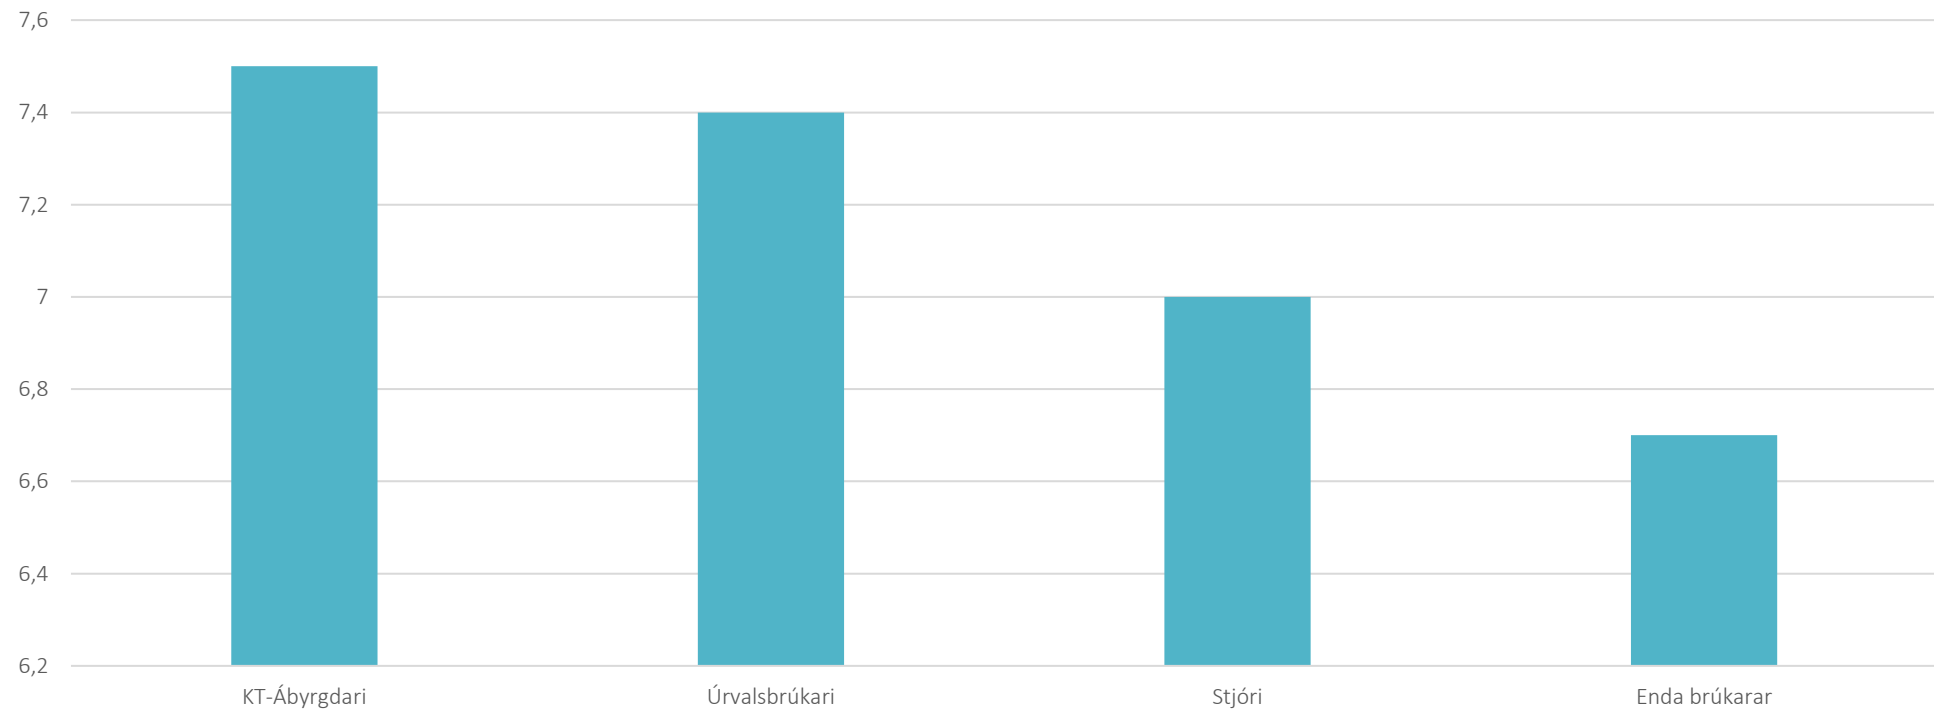

Høgt nøgdsemi

Landsnet riggar væl

KT Skivan fær høgt nøgdsemi

Nógvar góðar viðmerkingar

Brúkararnir ganga í tveimum bólum

Brúkararáðið er heldur ókent

Fara at arbeiða víðari í næstum

Á einum stiga frá 1 til 10, har 10 er hægst, hvussu metir tú tínar egnu KT-førleikar vera