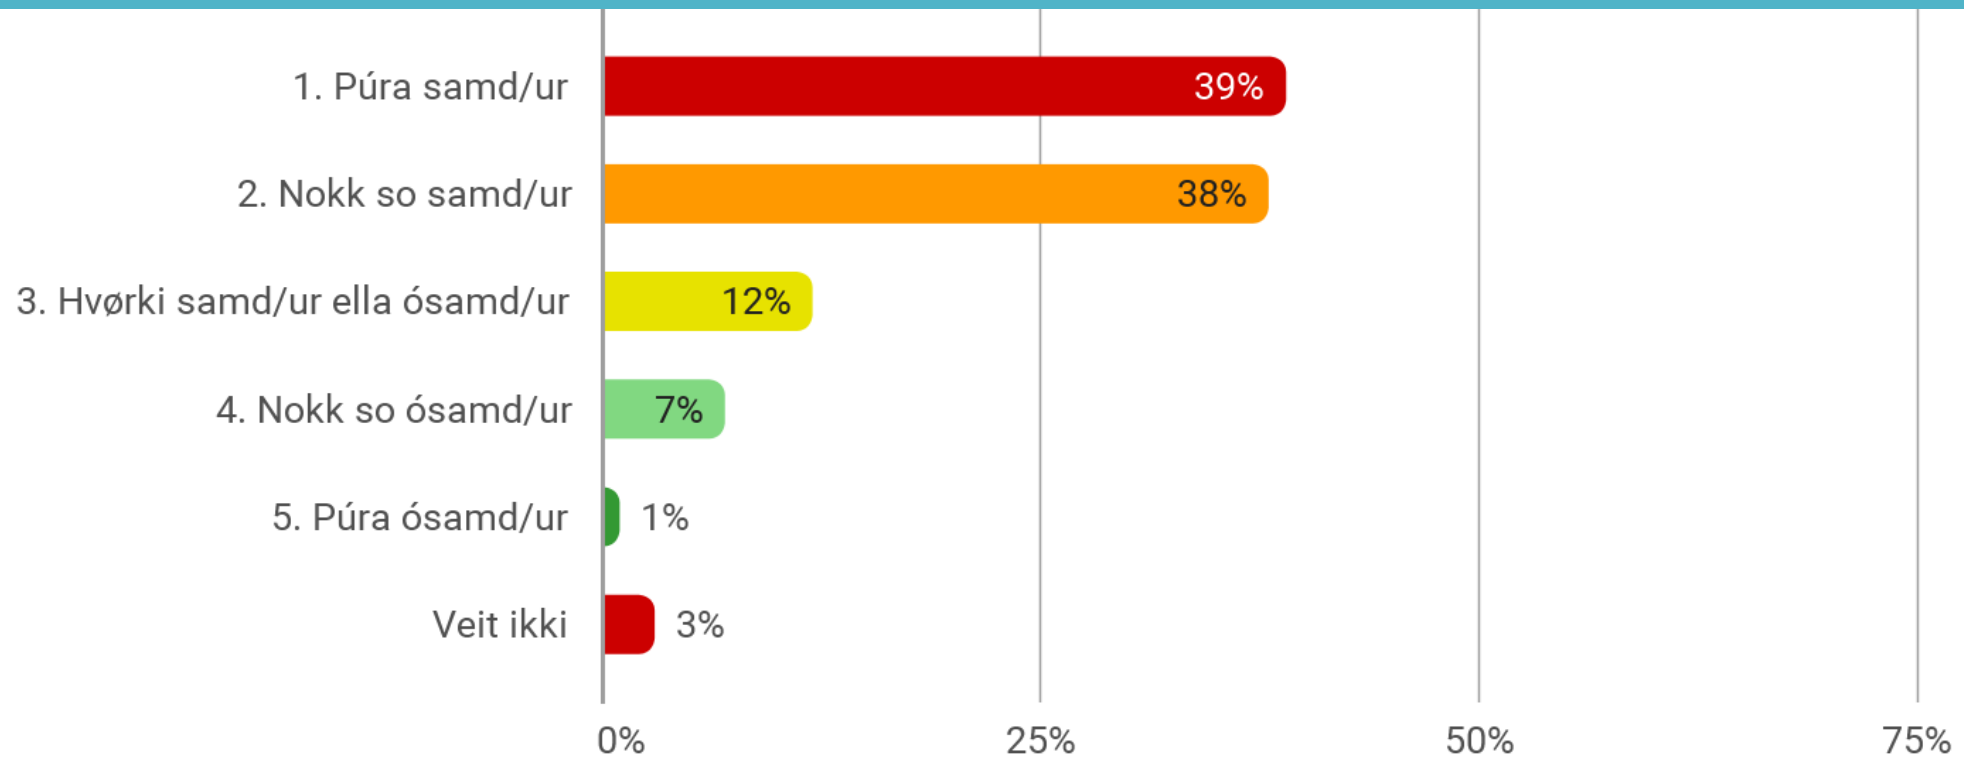

Hvussu samd/ur ella ósamd/ur ert tú í hesum pástandum: KT Skivan avgreiðir fyrispurningar skjótt