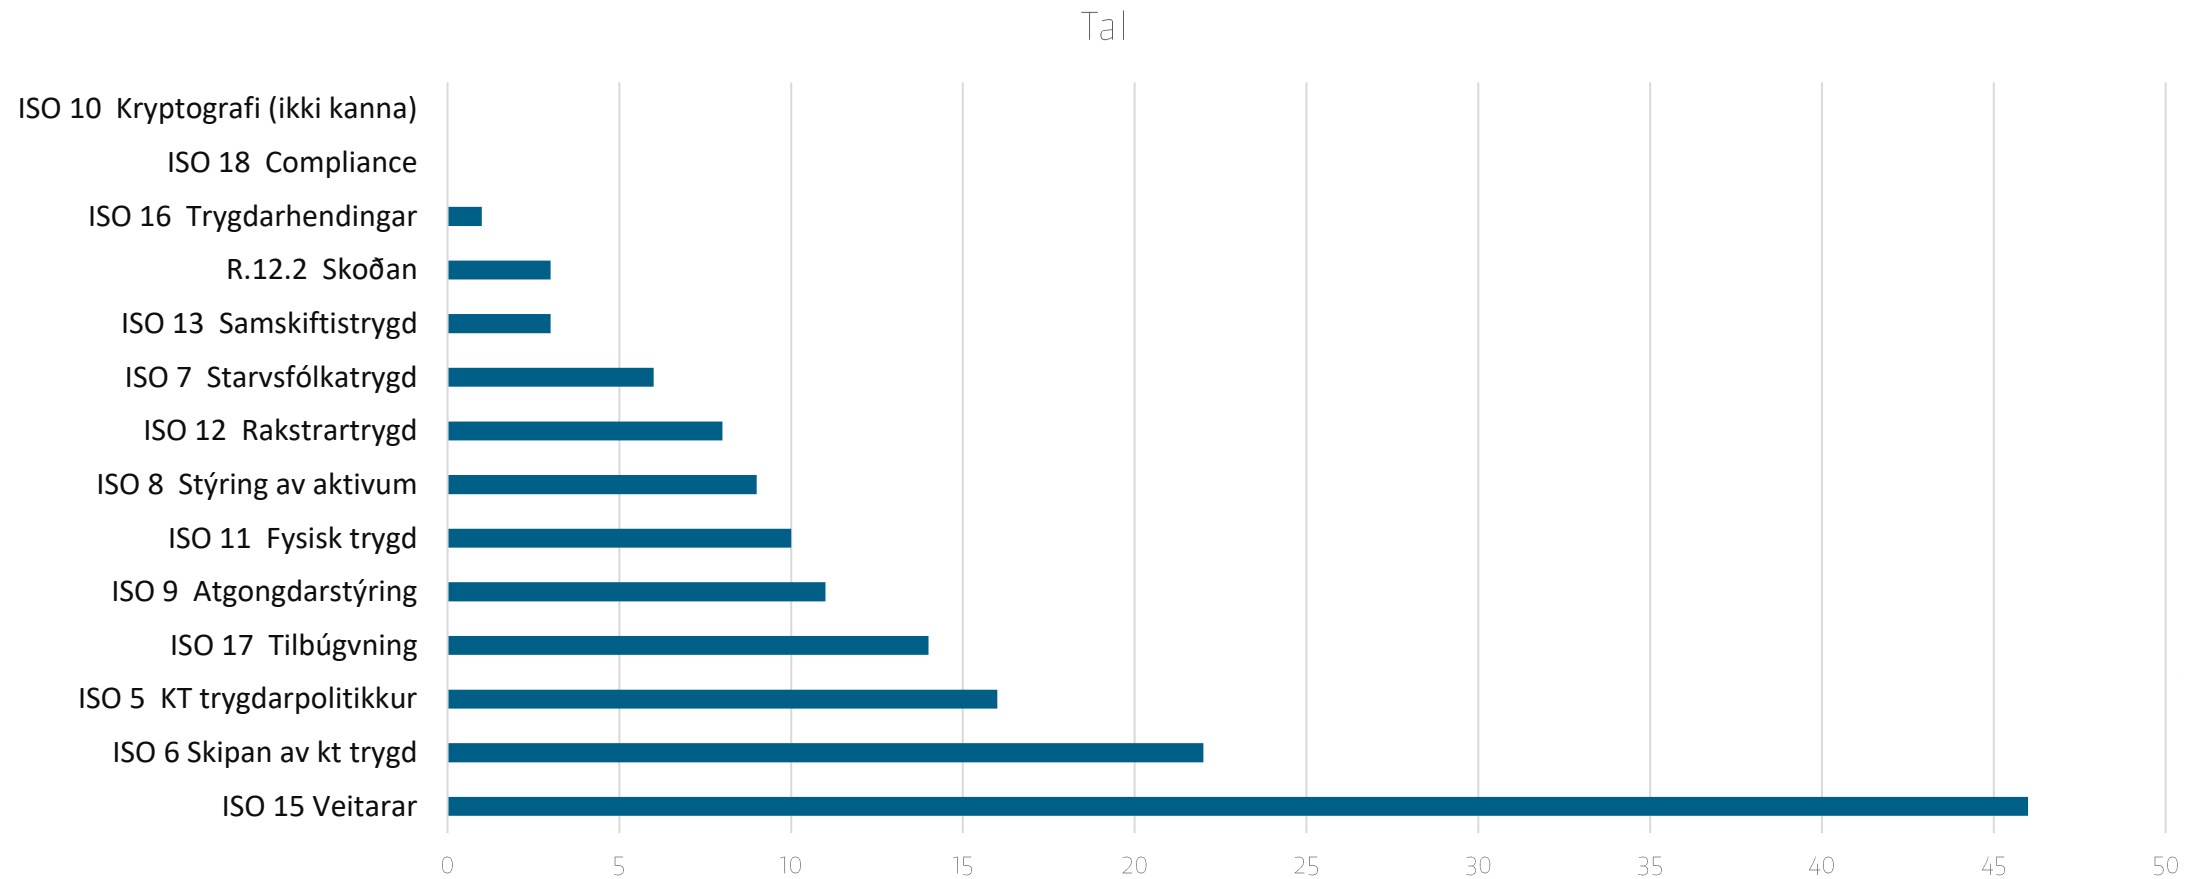

Spurningar?

Far inn á sli.do
skriva "Landsnet"

Trygdarpakkin

Leif Abrahamsen

Spurningar?

Far inn á sli.do
skriva "Landsnet"

Úrslitið av trygdarpakkanum

Nýtt netkonsept