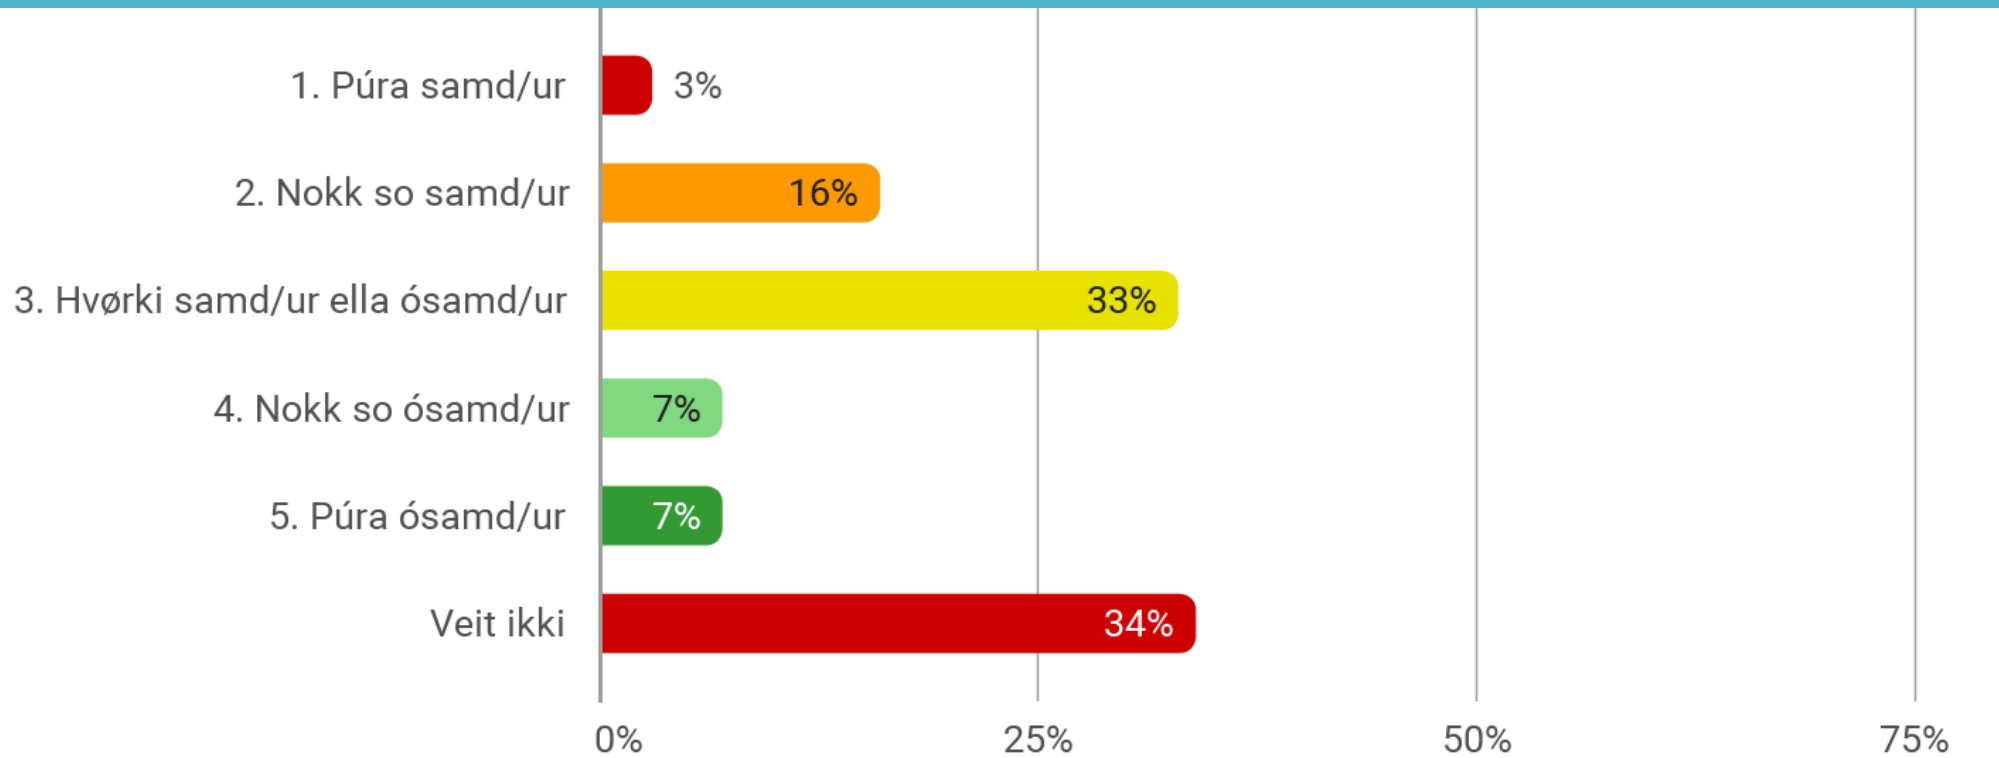

Hvussu samd/ur ella ósamd/ur ert tú í hesum pástandum: Landsnet er ov dýrt