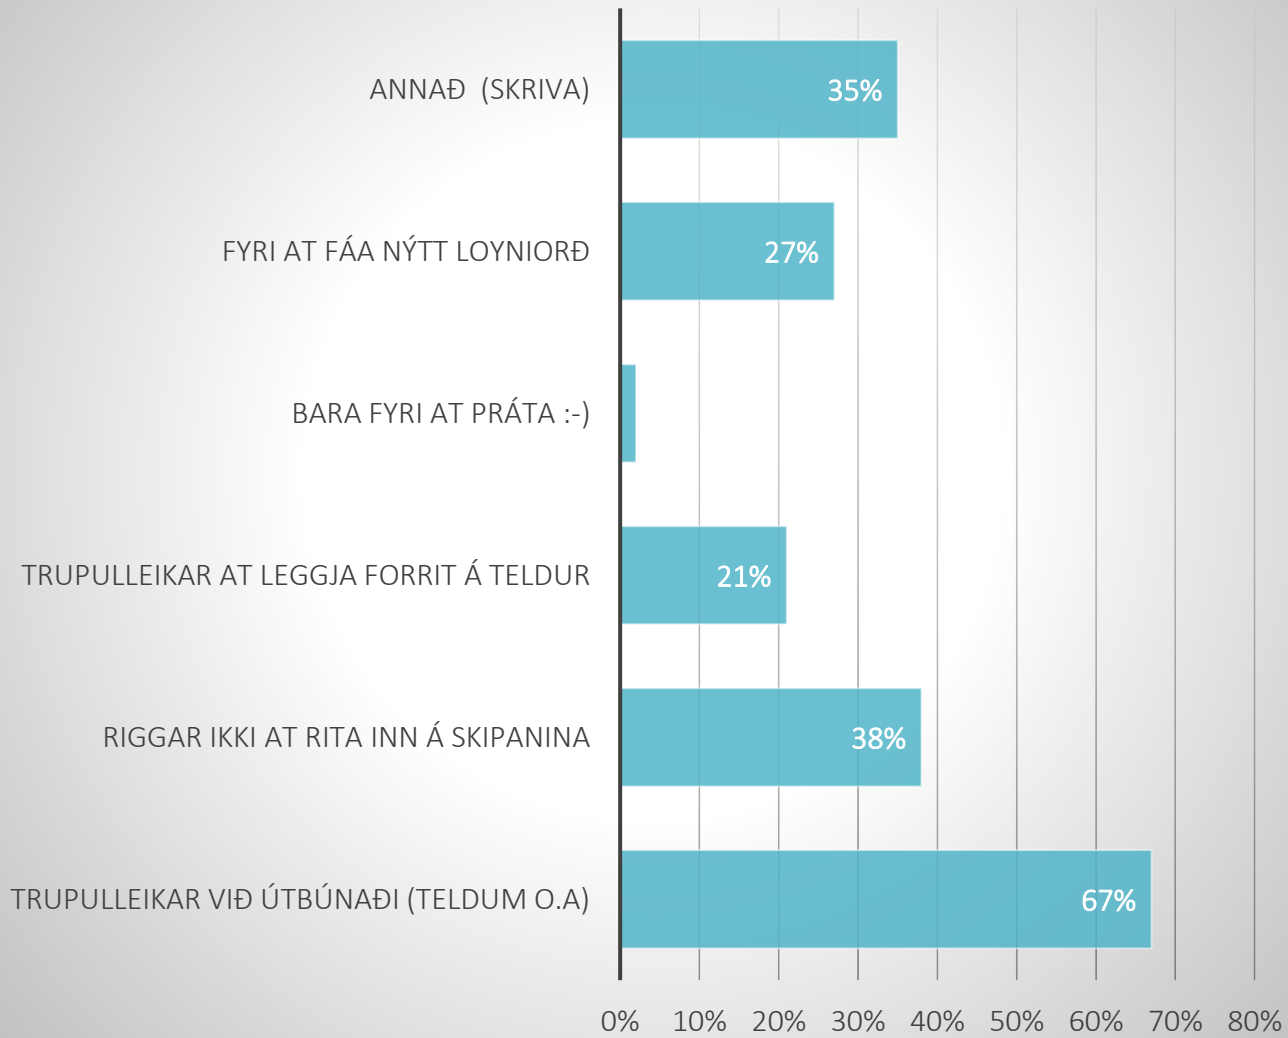

Høgt nøgdsemi

Landsnet riggar væl

KT Skivan fær høgt nøgdsemi

Nógvar góðar viðmerkingar

Brúkararnir ganga í tveimum bólum

Brúkararáðið er heldur ókent

Fara at arbeiða víðari í næstum

Á einum stiga frá 1 til 10, har 10 er hægst, hvussu metir tú tínar egnu KT-førleikar vera

Munur á hvør mann er

Ein vanligan
arbeiðsdag,
hvussu nógv
ert tú við
telduna?

Hvussu ofta ert tú í sambandi við KT Skivuna

Hvussu ofta ert tú í sambandi við KT Skivuna

Hvussu ofta ert tú í sambandi við KT Skivuna