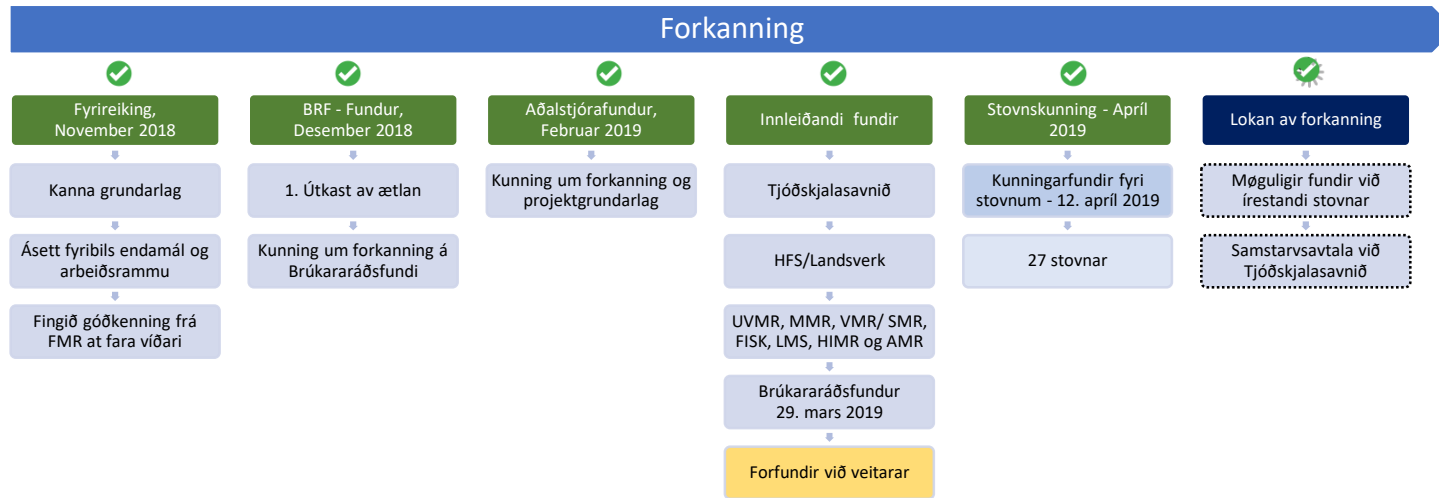

Nýggjar loysnir/dagføringar verða atkomiligar hjá øllum stovnum

Føroyskt mál

Samanumtikið

Felags samtaksloysn

	Yvirskipað/Leiðsla	Umsiting/Arkivar	Brúkari
 Skjalhaldsskipanin verður ein standardtænasta í KT Landsins	✓		
 Gjaldstovan verður ovasti myndugleiki fyri felags skjalhaldsskipan	✓		
 KT Landsins tekur ábyrgd av skipanini og øllum felagsgjøldum og lisensum	✓	✓	
 KT Landsins tekur sær av øllum rakstri - Formellir SLA – sáttmálar við veitarar	✓	✓	
 KT Landsins tekur sær av øllum dagføringum - Skipað dagføring og SP update	✓	✓	
 Einfaldur og gjøgnumskygdur prísmyndil	✓	✓	
 Alt er íroknað gjaldið fyri standardtænastuna (Lægri felags kostnaður)	✓	✓	
 Stovnar fáa lættari við at lúka galdandi og vaksandi trygdarkrøv (Revisiónskrav)	✓	✓	
 Felags fyrireiking og verkseting í mun til komandi GDPR - lóggávu		✓	✓
 Ein loysn til avlevering til Tjóðskjalasavnið - Nýggj lógarkrøv við Løgtingslóg frá 2018)		✓	✓
 Dupultarbeiði hvørvur við felags stamdata (Atgongd til persóns og vinnuskrá)		✓	✓
 Nýggjar loysnir/dagføringar verða atkomiligar hjá øllum stovnum		✓	✓
 Smidlig mannagongd við samanlegging, spjaðing ella at seta upp nýggjar stovnar		✓	✓
 Uppstigan til nýggjastu slepping - Versión 5.0		✓	✓
 Øll brúkarahjálpsamskipað av KT Landsins – SPOC prinsipp)			✓
 Samskipan av vitunardeiling millum stovnar			✓
 Føroyskt mál			✓

Fara frá...

Yvirlitsmynd: 26 installatiónir av Public 360

Installatiónir

KT Landsins - Undirstøðukervi

...til felags Skjalhald

Yvirlitsmynd: 1 installati3n – 1 felags loysn – 1 tænastra

Forkanning - Skjalhald

Frá forkanning til stöðutakan

SKJALHALD

Takk fyri

24. mai 2019

www.slido.com
#Landsnet

Verkseting

Framsýnd verkætlan í stigum