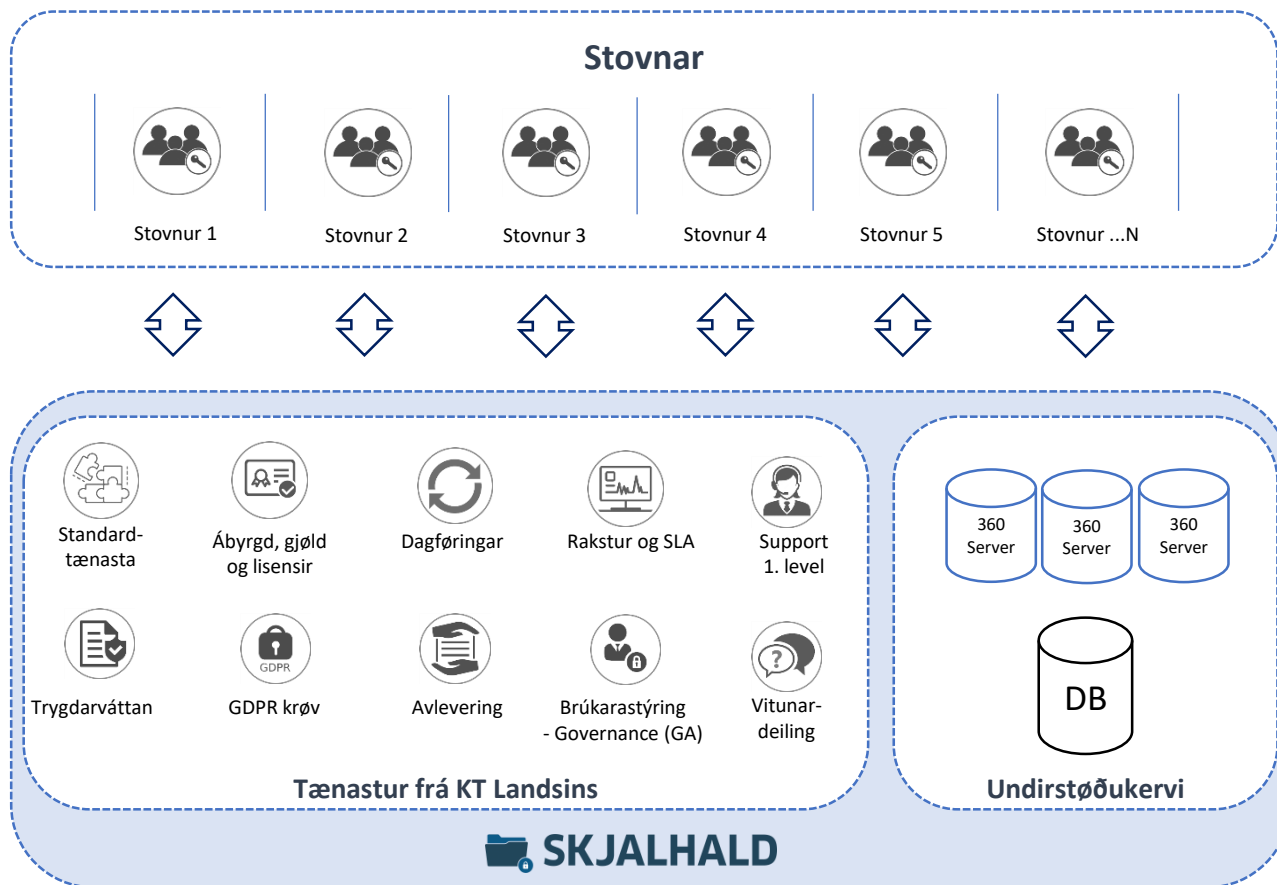

Fara frá...

Yvirlitsmynd: 26 installatiónir av Public 360

Installatiónir

KT Landsins - Undirstøðukervi

...til felags Skjalhald

Yvirlitsmynd: 1 installati3n – 1 felags loysn – 1 tænastra

Forkanning - Skjalhald