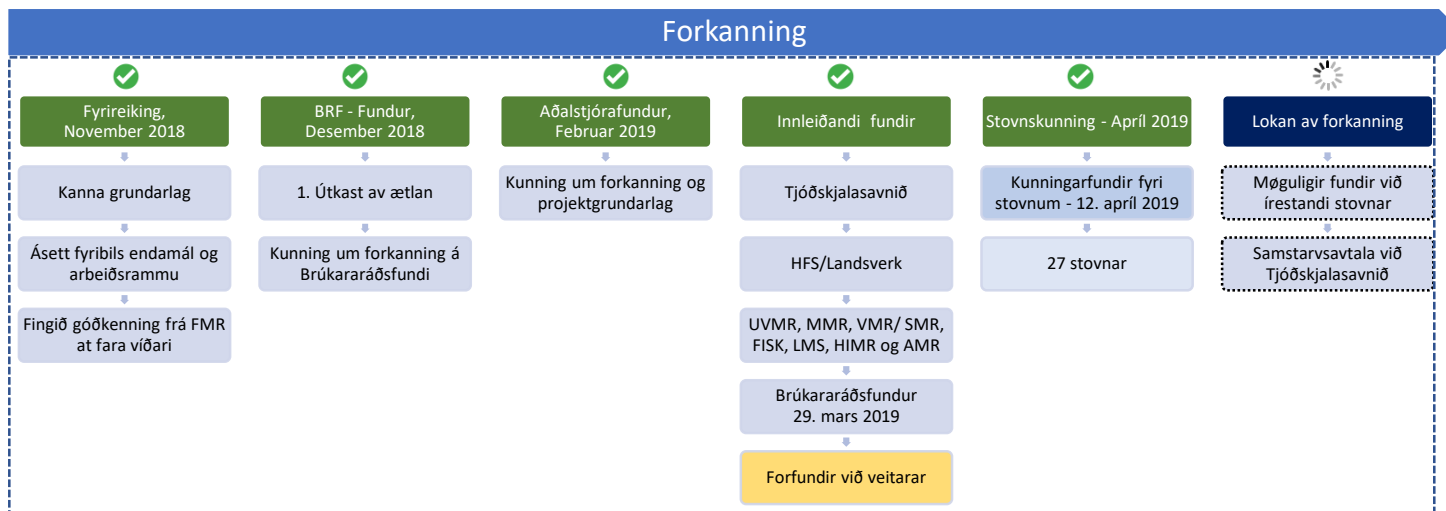

Skjalhald

- Forkanning um samtaksloysn fyri 360 skjalhaldsskipan

Høvuðsendamál

- Kanna um grundarlag er fyri stovnseting av verkætlan, hvørś endamál er at verkseta eina **samtaksloysn** fyri felags skjalhaldi.
- Kanna **tørv og ynskir** eru hjá ráðum og stovnum at uppstiga verandi loysn.
- At nágreina **váða- og trygdarspurningar** við einari nýggjari samtaksloysn.
- At skapa eitt skynsamt og vælskipað grundarlag fyri **samráðingum við veitarum**, um eina nøktandi loysn.

Bygnaður í dag

Yvirlitsmynd: 26 installatiónir av Public 360

Installatiónir

KT Landsins - Undirstøðukervi

Forkanning - Skjalhald

Frá forkanning til stöðutakan

Kravfesting og stöðutakan

Verkseting – 2. hálsa 2019

Stovnseting

Stovnseting av felags skjaldsskipan sum samtaksloyn

Yvirskipaður leistur

Skjalhaldsskipan verður ein standardtænasta í KT Landsins

KT Landsins tekur ábyrgd av skipanini og øllum felagsgjøldum og lisensum