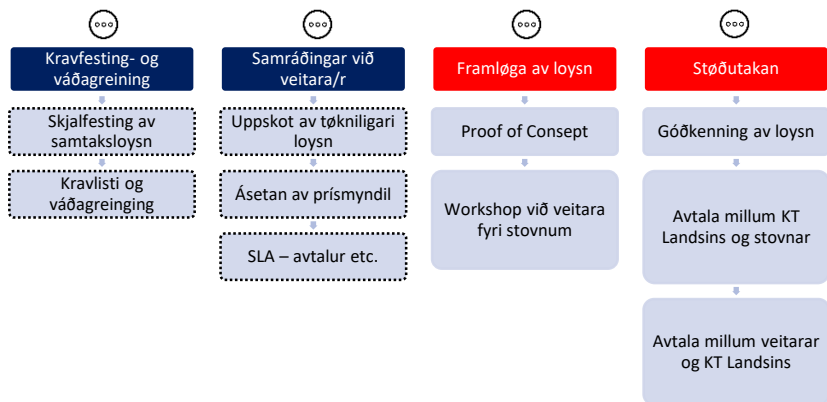

Bygnaður í dag

Yvirlitsmynd: 26 installatiónir av Public 360

Installatiónir

KT Landsins - Undirstøðukervi

Forkanning - Skjalhald

Frá forkanning til stöðutakan

Kravfesting og stöðutakan

Verkseting – 2. hálsa 2019

Stovnseting

Stovnseting av felags skjaldsskipan sum samtaksloyn

Yvirskipaður leistur

Skjalhaldsskipan verður ein standardtænasta í KT Landsins

KT Landsins tekur ábyrgd av skipanini og øllum felagsgjøldum og lisensum