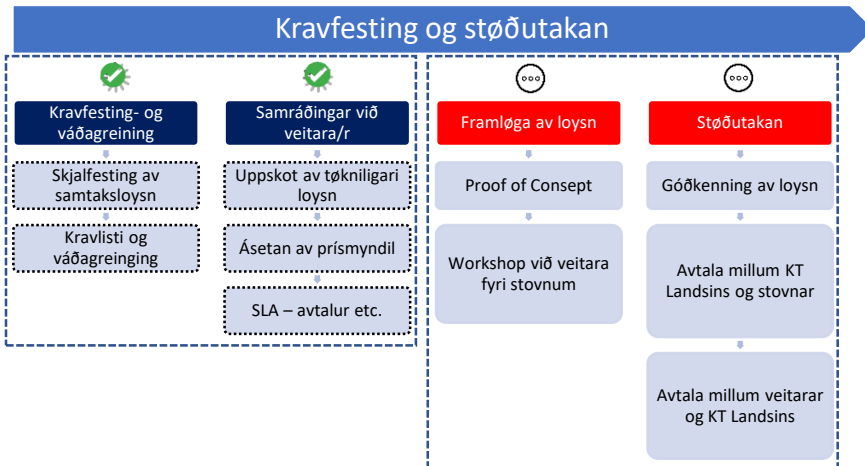

Fara frá...

Yvirlitsmynd: 26 installatiónir av Public 360

Installatiónir

KT Landsins - Undirstøðukervi

...til felags Skjalhald

Yvirlitsmynd: 1 installati3n – 1 felags loysn – 1 tænastra

Forkanning - Skjalhald

Frá forkanning til stöðutakan

SKJALHALD

Takk fyri

24. mai 2019

www.slido.com
#Landsnet

Verkseting

Framsýnd verkætlan í stigum