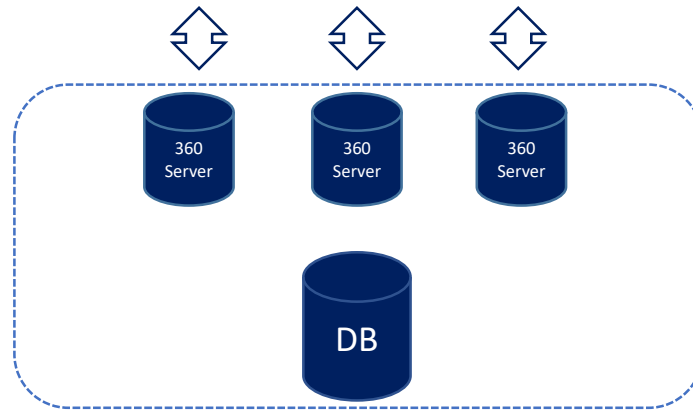

Bygnaður í dag

Yvirlitsmynd: 26 installatiónir av Public 360

Installatiónir

KT Landsins - Undirstøðukervi