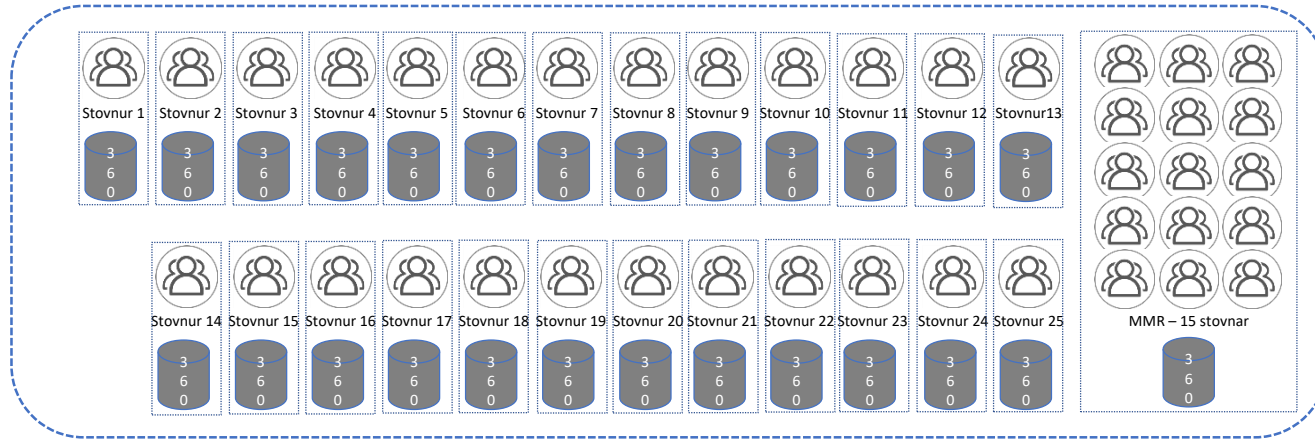

Skjalhald

- Forkanning um samtaksloysn fyri 360 skjalhaldsskipan

Høvuðsendamál

- Kanna um grundarlag er fyri stovnseting av verkætlan, hvørś endamál er at verkseta eina **samtaksloysn** fyri felags skjalhaldi.
- Kanna **tørv og ynskir** eru hjá ráðum og stovnum at uppstiga verandi loysn.
- At nágreina **váða- og trygdarspurningar** við einari nýggjari samtaksloysn.
- At skapa eitt skynsamt og vælskipað grundarlag fyri **samráðingum við veitarum**, um eina nøktandi loysn.

Bygnaður í dag

Yvirlitsmynd: 26 installatiónir av Public 360

Installatiónir

KT Landsins - Undirstøðukervi

Forkanning - Skjalhald

Frá forkanning til stöðutakan

Kravfesting og stöðutakan

Verkseting – 2. hálsa 2019

Fara frá...

Yvirlitsmynd: 26 installatiónir av Public 360

Installatiónir

KT Landsins - Undirstøðukervi

...til felags Skjalhald

Yvirlitsmynd: 1 installati3n – 1 felags loysn – 1 tænastra

Forkanning - Skjalhald