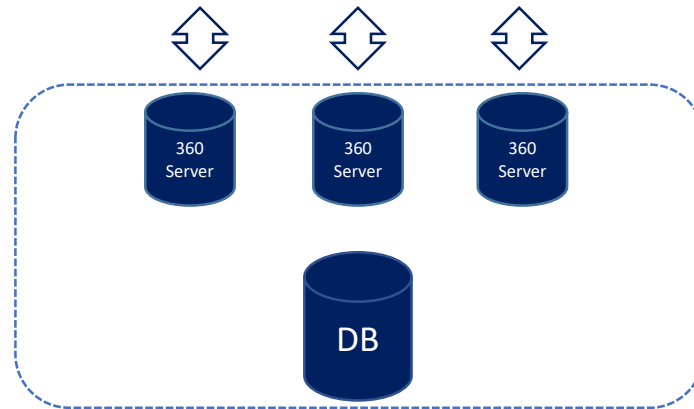

Fara frá...

Yvirlitsmynd: 26 installatiónir av Public 360

Installatiónir

KT Landsins - Undirstøðukervi