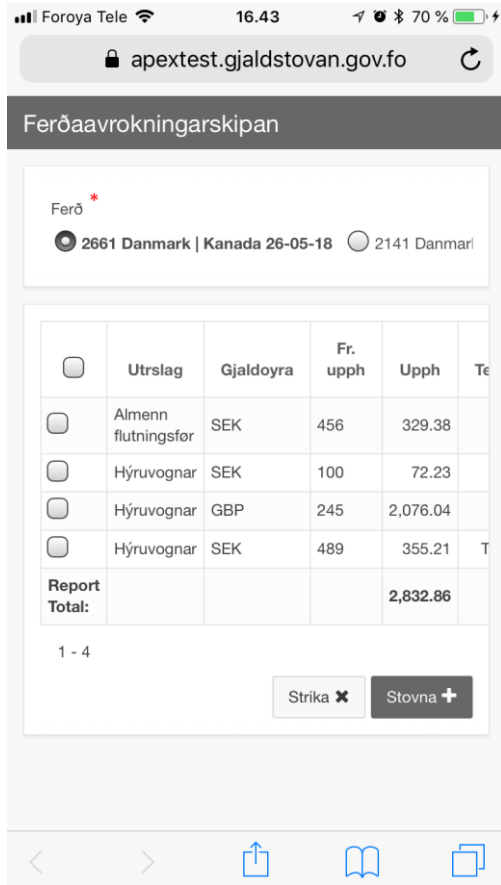

Innleiðing

Hendan vegleiðingin er ætlað til nýtslu av ferðaavrokningarskipanini umvegis snildtelefon. Ein fortreyt fyri at kunna brúka loysnina er, at brúkarin hevur eitt ferðaloyvi, sum er góðkent, og sum enn ikki er uppgjørt.

Vegleiðingin vísir, hvussu ein, ið er úti og ferðast, kann brúka snildtelefonina til at skráseta ferðaútreiðslur, so hvørt tær verða goldnar.

Vegleiðing

Leinkið til ferðaavrokningarloysnina til fartelesfonina er [her](#)

Fyri at koma inn á loysnina, skal brúkaranavn og loyniorð til Búskaparskipan landsins tøppast inn:

The screenshot shows a mobile browser interface for the website sstest.gov.fo. The page title is 'Búskaparskipan Landsins'. There are two search options: 'Innrita' (selected) and 'Broyt loyniorð'. Below the search bar, there is a prompt: 'Skriva brúkaranavn og loyniorð fyri at innrita'. The login form consists of a text input field containing 'Ln55276', a password input field with 12 dots, and a blue 'Innrita' button. The bottom of the screen shows standard mobile browser navigation icons.

Fyrsta síðan er henda. Her eru tvey góðkend ferðaloyvir. Hesi hava nummar 2661 og 2141. Vel eitt ferðaloyvi, so sært tú tær útreiðslur, sum longu eru skrásettar í sambandi við ferðina, og tú fært móguleika at stovna eina nýggja útreiðslu.