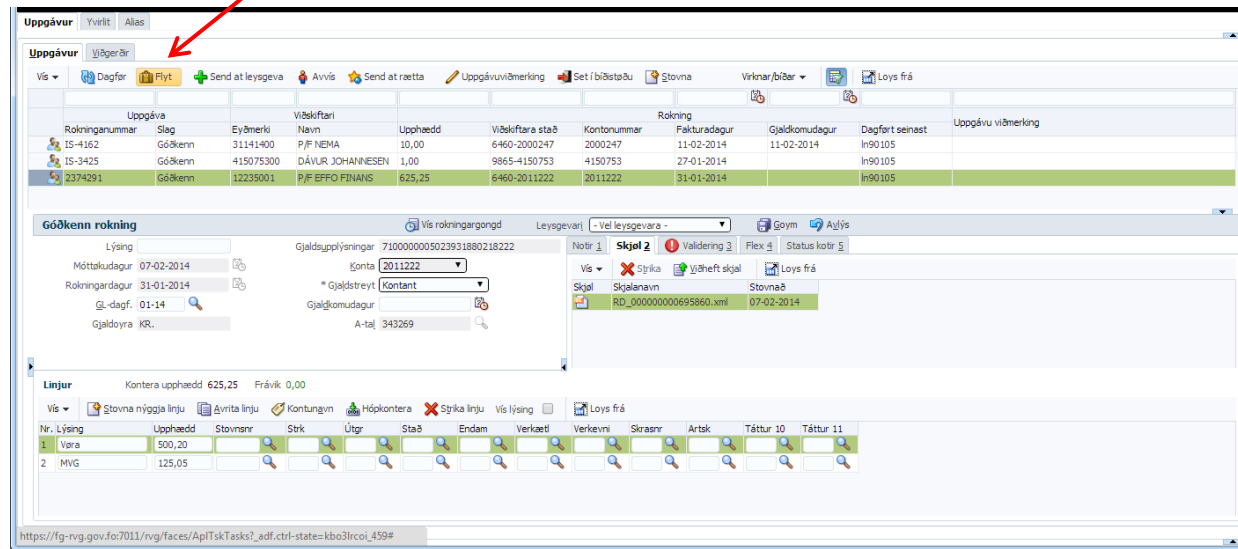

Funkur í RVG – flyta rokning til annan brúkara á sama stovni

Her verður greitt frá, hvussu ein rokning verður flutt øðrum brúkara á sama stovni.

1. Vel rokningina, ið skal verða flutt, og trýst á **Flyt**. Tá ið rokning verður flutt við **Flyt**, varðveitir rokningin støðuna (Slag), hon hevir. T.e. hevir rokningin støðuna **Góðkenn**, fær móttakarinn eisini rokningina sum **Góðkenn**.

2. Vel tann, ið rokningin skal verða send, og trýst á **Tilluta**. So verður rokningin send móttakaranum.